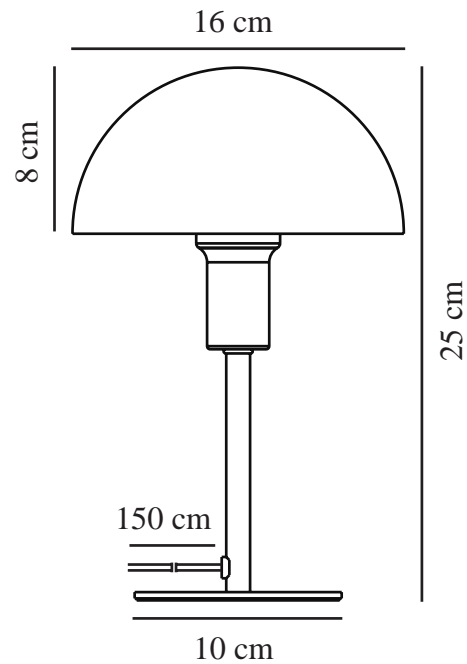

ELLEN MINI | BORDLAMPE | BLÅ

2213745006

nordlux®

Spenning (V): 220-240 Volt
IP-grad: IP20
Maksimal lysstyrke (W): 40W
Klasse (Klasse 1, Klasse 2, Klasse 3): Klasse 2 (Dobbelt isolert)
Pæresokkel: E14
Bryter plassering: På ledning
Parallellkobling: False

Primært materiale: Metal
Sekundært materiale: Plast
Kabelfarge: Klar
Kabellengde (cm): 150
Kabelens overflatemateriale: Plast
Kan kabelen byttes ut?: False

Farge: Blå
Høyde (cm): 25
Bredde (cm): 16
Rørdiameter (cm): 1.15
Skjerm diameter (cm): 16
Utvendig grunn dimensjon (cm): 10
Lengde (cm): 16
Monteres direkte i isolasjonen: False

EAN: 5704924014161
TUN: 2310308

Artikkelnummer: 2213745006
Stk. per master box: 4
Høyde på salgseske (cm): 26
Bredde på salgseske (cm): 17.5
Dybde på salgseske (cm): 17.5
Volum i salgseske m³: 0.008
Produktets nettovekt (kg): 0.65

- Liten versjon som passer perfekt selv på steder med mindre plass
- Moderne og elegant stil
- Skaper et mykt, nedovervendt lys

Med referanser til minimalistisk og tidløst skandinavisk design passer Ellen vakkert inn i de fleste interiørdesign. Denne fargerike «mini-versjonen» er perfekt for å lyse opp en hylle, vinduskarm, barnerommet eller andre steder hvor det ikke er mye plass.