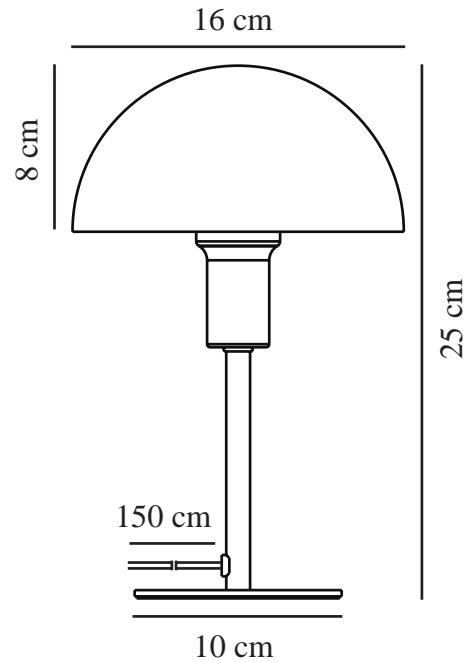

# ELLEN MINI | BORDLAMPE | LILLA

2213745007

nordlux®

Spenning (V): 220-240 Volt  
IP-grad: IP20  
Maksimal lysstyrke (W): 40W  
Klasse (Klasse 1, Klasse 2, Klasse 3): Klasse 2 (Dobbelt isolert)  
Pæresokkel: E14  
Bryter plassering: På ledning  
Parallellkobling: False

Primært materiale: Metal  
Sekundært materiale: Plast  
Kabelfarge: Klar  
Kabellengde (cm): 150  
Kabelens overflatemateriale: Plast  
Kan kabelen byttes ut?: False

Farge: Lilla  
Høyde (cm): 25  
Bredde (cm): 16  
Rørdiameter (cm): 1.15  
Skjerm diameter (cm): 16  
Utvendig grunn dimensjon (cm): 10  
Lengde (cm): 16  
Monteres direkte i isolasjonen: False

EAN: 5704924014185  
TUN: 2310310

Artikkelnummer: 2213745007  
Stk. per master box: 4  
Høyde på salgseske (cm): 26  
Bredde på salgseske (cm): 17.5  
Dybde på salgseske (cm): 17.5  
Volum i salgseske m<sup>3</sup>: 0.008  
Produktets nettovekt (kg): 0.65

- Liten versjon som passer perfekt selv på steder med mindre plass
- Moderne og elegant stil
- Skaper et mykt, nedovervendt lys

Med referanser til minimalistisk og tidløst skandinavisk design passer Ellen vakkert inn i de fleste interiørdesign. Denne fargerike «mini-versjonen» er perfekt for å lyse opp en hylle, vinduskarm, barnerommet eller andre steder hvor det ikke er mye plass.