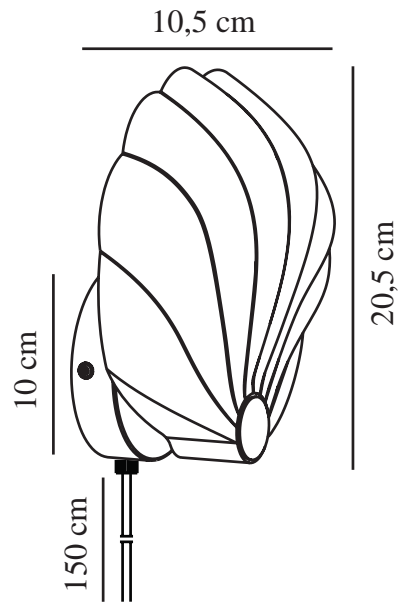

KONCHI | VEGGLAMPE | GRØNN

2312901023

nordlux®

Spenning (V): 220-240 Volt
IP-grad: IP20
Maksimal lysstyrke (W): 25W
Klasse (Klasse 1, Klasse 2, Klasse 3): Klasse 2 (Dobbelt isolert)
Pæresokkel: E14
Bryter plassering: På ledning
Parallellkobling: False

Primært materiale: Metal
Sekundært materiale: Plast
Kabelfarge: Hvit
Kabellengde (cm): 150
Kabelens overflatemateriale: Plast
Kan kabelen byttes ut?: True

Farge: Grønn
Høyde (cm): 20.5
Bredde (cm): 20
Skjerm diameter (cm): 20
Utvendig grunn dimensjon (cm): 10
Lengde (cm): 20
Monteres direkte i isolasjonen: False
Tiltvinkel (°): 45

EAN: 5704924015977
TUN: 2326311

Artikkelnummer: 2312901023
Stk. per master box: 3
Høyde på salgseske (cm): 22.5
Bredde på salgseske (cm): 22
Dybde på salgseske (cm): 11.5
Volum i salgseske m³: 0.0057
Produktets nettovekt (kg): 0.5