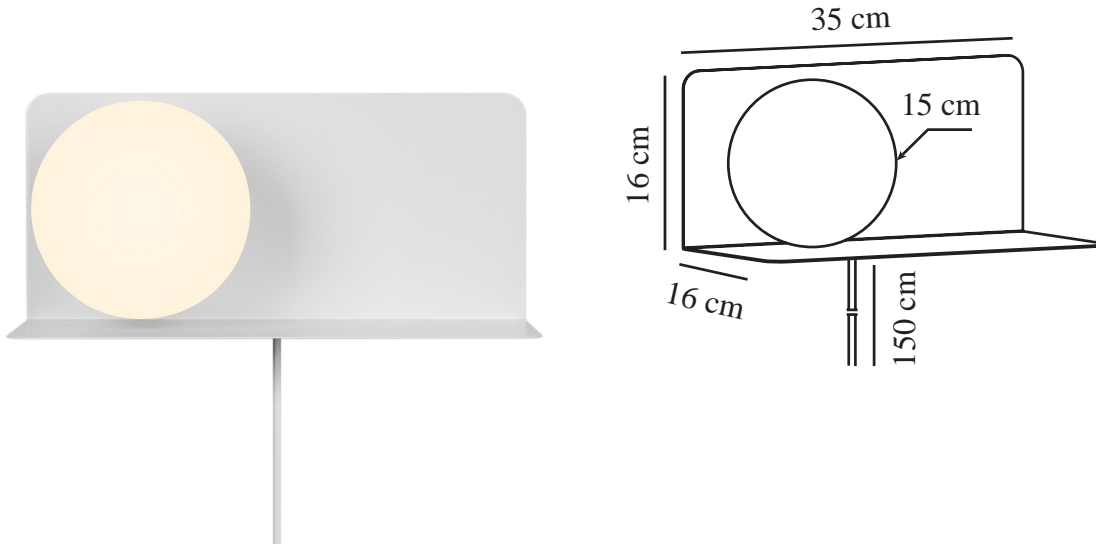

# LILIBETH | VEGGLAMPE | HVIT

2312931001

nordlux®

Spenning (V): 220-240 Volt  
IP-grad: IP20  
Maksimal lysstyrke (W): 25W  
Klasse (Klasse 1, Klasse 2, Klasse 3): Klasse 2 (Dobbelt isolert)  
Pæresokkel: E14  
Bryter plassering: På ledning  
Parallellkobling: False

Primært materiale: Metal  
Sekundært materiale: Glas  
Kabelfarge: Hvit  
Kabellengde (cm): 150  
Kabelens overflatemateriale: Plast  
Kan kabelen byttes ut?: True

Farge: Hvit  
Høyde (cm): 16  
Bredde (cm): 35  
Skjerm diameter (cm): 15  
Lengde (cm): 35  
Monteres direkte i isolasjonen: False

EAN: 5704924015991  
TUN: 2326315

Artikkelnummer: 2312931001  
Stk. per master box: 3  
Høyde på salgseske (cm): 36.5  
Bredde på salgseske (cm): 20.5  
Dybde på salgseske (cm): 18.5  
Volum i salgseske m<sup>3</sup>: 0.0138  
Produktets nettovekt (kg): 1.55

- Vegglampe og hulle i ett
- Skjermen i opalglass gir et mykt, diffust lys
- Perfekt på barnerommet

Lilbeth er en lampe og hulle i ett elegant design. Plasser den ved siden av sengen eller i gangen som et sted der du kan oppbevare viktige nødvendigheter som telefonen, en bok eller nøkler. Den opalhvide glasskuppelen sørger for et behagelig, diffust lys. Den er også perfekt som nattbordslampe på barnerommet for å få de minste til å føle seg trygge om natten.