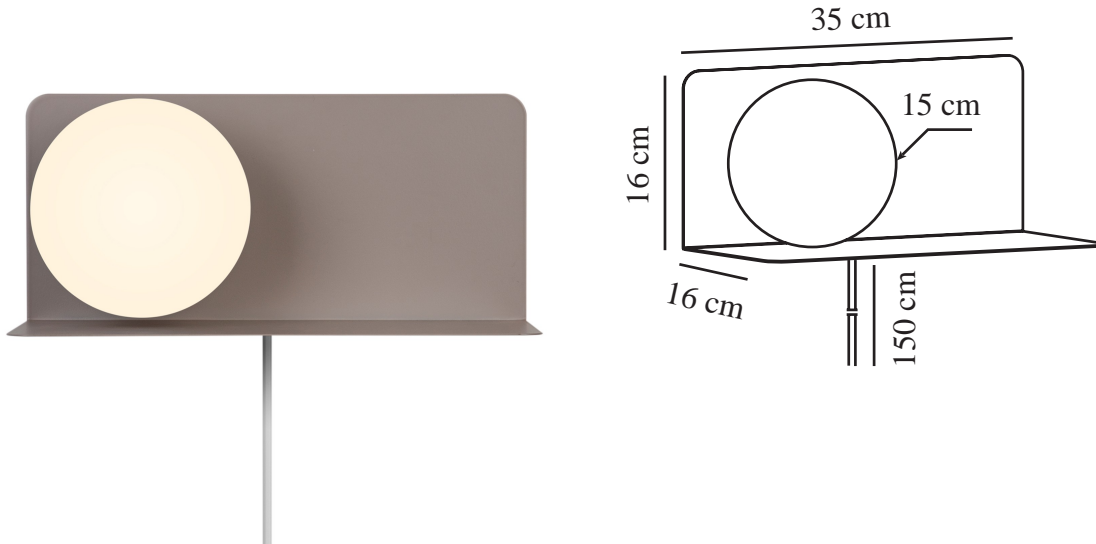

LILIBETH | VEGGLAMPE | BRUN

2312931018

nordlux®

Spenning (V): 220-240 Volt
IP-grad: IP20
Maksimal lysstyrke (W): 25W
Klasse (Klasse 1, Klasse 2, Klasse 3): Klasse 2 (Dobbelt isolert)
Pæresokkel: E14
Bryter plassering: På ledning
Parallellkobling: False

Primært materiale: Metal
Sekundært materiale: Glas
Kabelfarge: Hvit
Kabellengde (cm): 150
Kabelens overflatemateriale: Plast
Kan kabelen byttes ut?: True

Farge: Brun
Høyde (cm): 16
Bredde (cm): 35
Skjerm diameter (cm): 15
Lengde (cm): 35
Monteres direkte i isolasjonen: False

- Vegglampe og hulle i ett
- Skjermen i opalglass gir et mykt, diffust lys
- Perfekt på barnerommet

Lilbeth er en lampe og hulle i ett elegant design. Plasser den ved siden av sengen eller i gangen som et sted der du kan oppbevare viktige nødvendigheter som telefonen, en bok eller nøkler. Den opalhvide glasskuppelen sørger for et behagelig, diffust lys. Den er også perfekt som nattbordslampe på barnerommet for å få de minste til å føle seg trygge om natten.

Glasset i denne lampen er munblåst og laget for hånd. På grunn av denne unike prosessen kan det være luftbobler i glasset, og glassets tykkelse kan også variere. Dette gir lampen sin karakter og levende utseende.