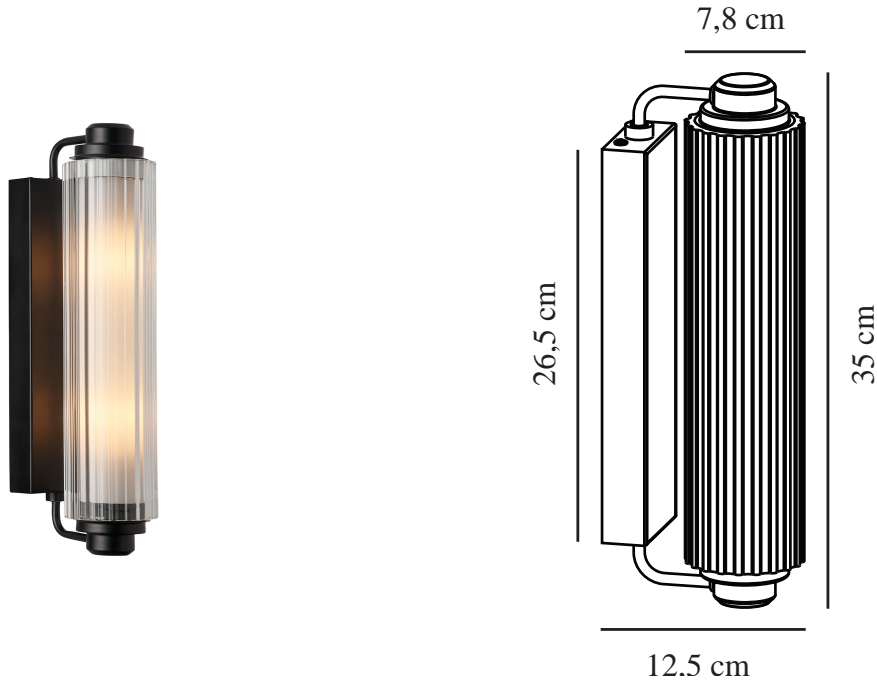

NIMAL DOUBLE | VEGGLAMPE | SORT

2310521003

nordlux®

Spenning (V): 220-240 Volt
IP-grad: IP44

Maksimal lysstyrke (W): 25
Klasse (Klasse 1, Klasse 2,
Klasse 3): Klasse 2 (Dobbelt
isolert)

Pæresokkel: E14
Parallellkobling: False

Primært materiale: Glas
Sekundært materiale: Metal

Farge: Sort

Høyde (cm): 35
Skjerm diameter (cm): 7.8
Projeksjon (cm): 12.5

EAN: 5704924016295
TUN: 2326340

Artikkelnummer: 2310521003

Stk. per master box: 3

Høyde på salgseske (cm): 27
Bredde på salgseske (cm): 37
Dybde på salgseske (cm): 21.5
Volum i salgseske m³: 0.0215
Produktets nettovekt (kg): 2.3

• Velegnet til badet (IP44) • Dekorativt, riflet glass

Nimal-serien er laget i et rundt og elegant Art Deco-design med en vakker, ribbet glasskjerm. Den opalhvide diffusoren sikrer et behagelig, diffust lys. Denne veggglampen skaper den perfekte stemningen over eller ved siden av baderomsspeilet.