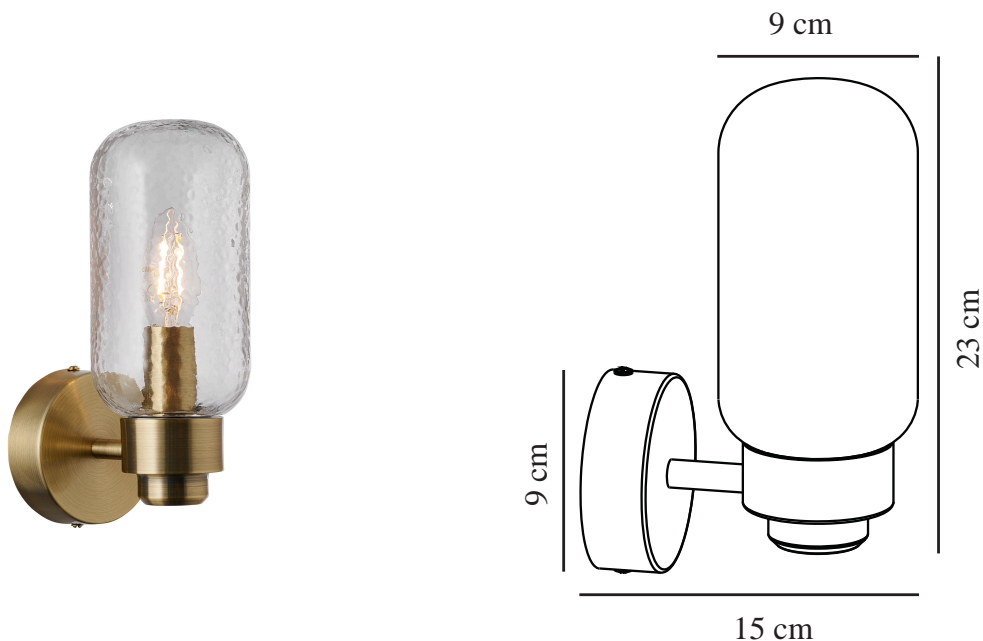

TUTAN | VEGGLAMPE | MESSING

2310551035

nordlux®

Spenning (V): 220-240 Volt
IP-grad: IP44

Maksimal lysstyrke (W): 25
Klasse (Klasse 1, Klasse 2,
Klasse 3): Klasse 2 (Dobbelt
isolert)

Pæresokkel: E14
Parallellkobling: False

Primært materiale: Glas
Sekundært materiale: Metal

Farge: Messing

Høyde (cm): 23
Skjerm diameter (cm): 9
Projeksjon (cm): 15

EAN: 5704924016318
TUN: 2326346

Artikkelnummer: 2310551035

Stk. per master box: 3

Høyde på salgseske (cm): 37
Bredde på salgseske (cm): 14.5
Dybde på salgseske (cm): 14.5
Volum i salgseske m³: 0.0078
Produktets nettovekt (kg): 0.84

• Velegnet til badet (IP44) • Dekorativt, mønstret glass

Tutan har et elegant og avrundet design med tydelige Art Deco-referanser. Det mønstrede glasset sikrer et behagelig lys som er perfekt ved siden av baderomsspeilet. Sett inn en dekorativ pære og skap ditt eget designtrykk.