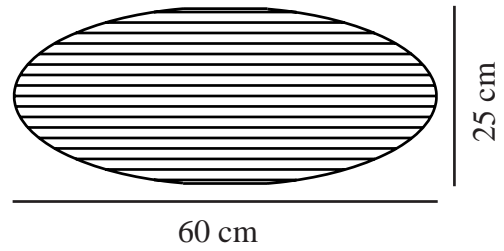

VILLO 60 | [LAMP SHADE] | BRUN

2213253218

nordlux®

Maksimal lysstyrke (W): 15
Parallellkobling: False

Primært materiale: Papir
Sekundært materiale: Metal
Farge: Brun

Høyde (cm): 24
Skjerm diameter (cm): 60
Lengde (cm): 60
Monteres direkte i isolasjonen:
False

EAN: 5704924016332
TUN: 2333884
Artikkelnummer: 2213253218

Stk. per master box: 12
Høyde på salgseske (cm): 0.5
Bredde på salgseske (cm): 62
Dybde på salgseske (cm): 63
Volum i salgseske m³: 0.002
Produktets nettovekt (kg): 0.165