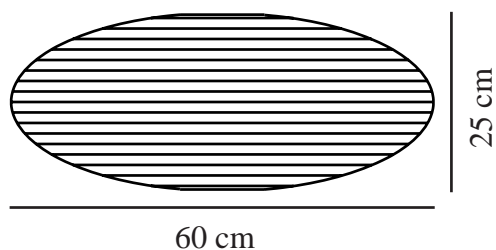

# VILLO 60 | [LAMP SHADE] | [DUSTY GREEN]

2213253223

nordlux®

Maksimal lysstyrke (W): 15  
Parallellkobling: False

Primært materiale: Papir  
Sekundært materiale: Metal

Høyde (cm): 24  
Skjerm diameter (cm): 60  
Lengde (cm): 60  
Monteres direkte i isolasjonen:  
False

EAN: 5704924016363  
TUN: 2333886  
Artikkelnummer: 2213253223

Stk. per master box: 12  
Høyde på salgseske (cm): 0.5  
Bredde på salgseske (cm): 62  
Dybde på salgseske (cm): 63  
Volum i salgseske m<sup>3</sup>: 0.002  
Produktets nettovekt (kg): 0.165