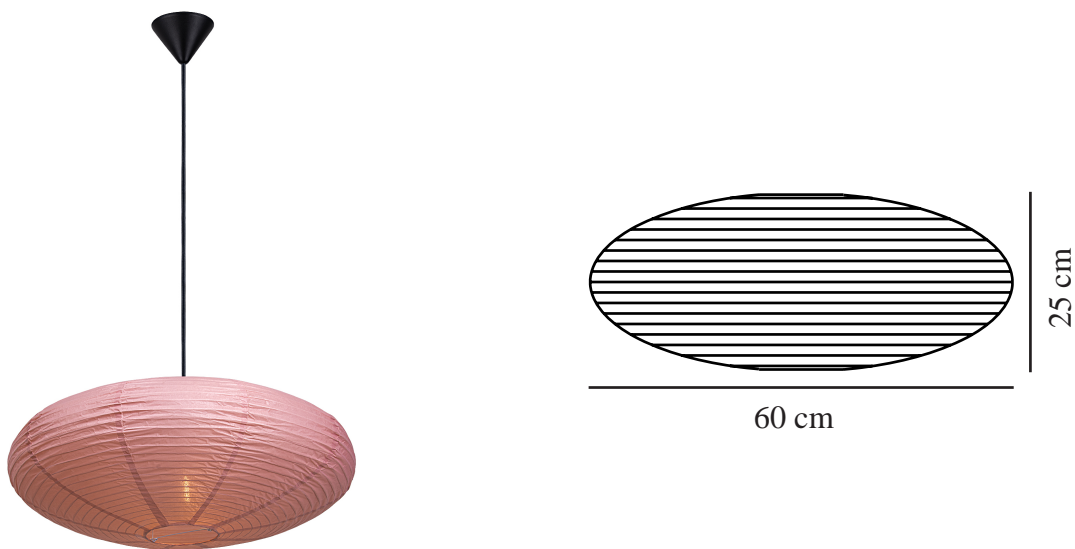

VILLO 60 | [LAMP SHADE] | STØVETE ROSA

2213253257

nordlux®

Maksimal lysstyrke (W): 15
Parallellkobling: False

Primært materiale: Papir
Sekundært materiale: Metal
Farge: Støvete rosa

Høyde (cm): 24
Skjerm diameter (cm): 60
Lengde (cm): 60
Monteres direkte i isolasjonen:
False

EAN: 5704924016370
TUN: 2333890
Artikkelnummer: 2213253257

Stk. per master box: 12
Høyde på salgseske (cm): 0.5
Bredde på salgseske (cm): 62
Dybde på salgseske (cm): 63
Volum i salgseske m³: 0.002
Produktets nettovekt (kg): 0.165

- Naturlig og myk følelse som fører naturen inn
- Lett og retro designuttrykk
- Gir et mykt, diffust lys
- Eksklusive opphengsbrakett, kabel og takkopp

Villo er en variant av den tidløse og klassiske rispapirlampen. Den har et veldig lett og luftig uttrykk og kan skape en hyggelig atmosfære uansett hvor du plasserer den – og kaster et mykt og diffust lys ut i rommet.