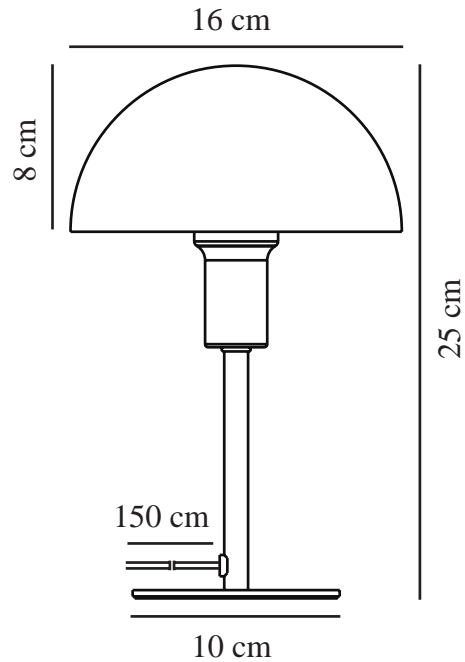

# ELLEN MINI | BORDLAMPE | SORT

2213745003

nordlux®

Spenning (V): 220-240 Volt  
IP-grad: IP20  
Maksimal lysstyrke (W): 40W  
Klasse (Klasse 1, Klasse 2, Klasse 3): Klasse 2 (Dobbelt isolert)  
Pæresokkel: E14  
Bryter plassering: På ledning  
Parallellkobling: False

Primært materiale: Metal  
Sekundært materiale: Plast  
Kabelfarge: Sort  
Kabellengde (cm): 150  
Kabelens overflatemateriale: Plast  
Kan kabelen byttes ut?: False

Farge: Sort  
Høyde (cm): 25  
Bredde (cm): 16  
Rørdiameter (cm): 1.15  
Skjerm diameter (cm): 16  
Skjermhøyde (cm): 10  
Utvendig grunn dimensjon (cm): 10  
Lengde (cm): 16  
Monteres direkte i isolasjonen:  
False

EAN: 5704924016448  
TUN: 2333902

Artikkelnummer: 2213745003  
Stk. per master box: 4  
Høyde på salgseske (cm): 26  
Bredde på salgseske (cm): 17.5  
Dybde på salgseske (cm): 17.5  
Volum i salgseske m<sup>3</sup>: 0.008  
Produktets nettovekt (kg): 0.65

- Liten versjon som passer perfekt selv på steder med mindre plass
- Moderne og elegant stil
- Skaper et mykt, nedovervendt lys

Med referanser til minimalistisk og tidløst skandinavisk design passer Ellen vakkert inn i de fleste interiørdesign. Denne «mini-versjonen» er perfekt for å lyse opp en hylle, vinduskarm, barnerommet eller andre steder hvor det ikke er mye plass.