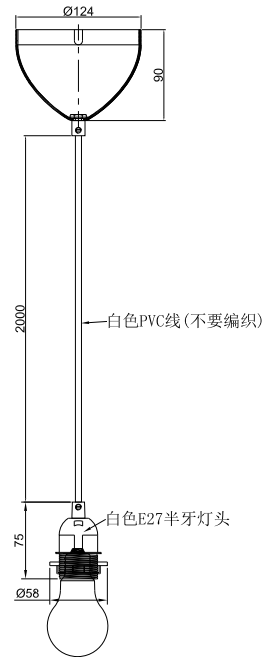

BASIC | PENDELOPPHENG | SORT

2412013003

nordlux®

Spenning (V): 220-240 Volt
IP-grad: IP20
Maksimal lysstyrke (W): 60W
Klasse (Klasse 1, Klasse 2, Klasse 3): Klasse 2 (Dobbelt isolert)
Pæresokkel: E27
Parallellkobling: False

Primært materiale: Plast
Sekundært materiale: Metal
Kabelfarge: Sort
Kabellengde (cm): 200
Kabelens overflatemateriale: Plast
Kan kabelen byttes ut?: False

Farge: Sort
Høyde (cm): 7.5
Bredde (cm): 5.8
Monteres direkte i isolasjonen: False

EAN: 5704924017124
TUN: 2357941

Artikkelnummer: 2412013003
Stk. per master box: 6
Høyde på salgseske (cm): 20
Bredde på salgseske (cm): 14
Dybde på salgseske (cm): 20
Volum i salgseske m³ : 0.0056
Produktets nettovekt (kg): 0.24