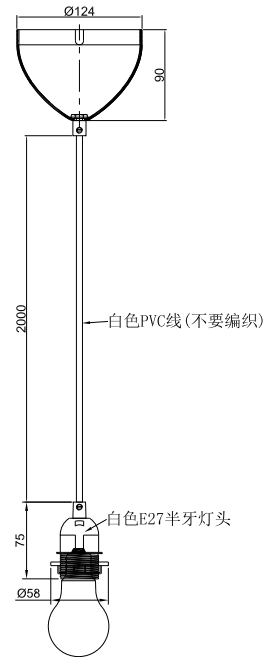

# BASIC | PENDELOPPHENG | HVIT

2412013001

nordlux®

Spenning (V): 220-240 Volt  
IP-grad: IP20  
Maksimal lysstyrke (W): 60W  
Klasse (Klasse 1, Klasse 2, Klasse 3): Klasse 2 (Dobbelt isolert)  
Pæresokkel: E27  
Parallellkobling: False

Primært materiale: Plast  
Sekundært materiale: Metal  
Kabelfarge: Hvit  
Kabellengde (cm): 200  
Kabelens overflatemateriale: Plast  
Kan kabelen byttes ut?: False

Farge: Hvit  
Høyde (cm): 7.5  
Bredde (cm): 5.8  
Monteres direkte i isolasjonen: False

EAN: 5704924017131  
TUN: 2357943

Artikkelnummer: 2412013001  
Stk. per master box: 6  
Høyde på salgseske (cm): 20  
Bredde på salgseske (cm): 14  
Dybde på salgseske (cm): 20  
Volum i salgseske m<sup>3</sup>: 0.0056  
Produktets nettovekt (kg): 0.24