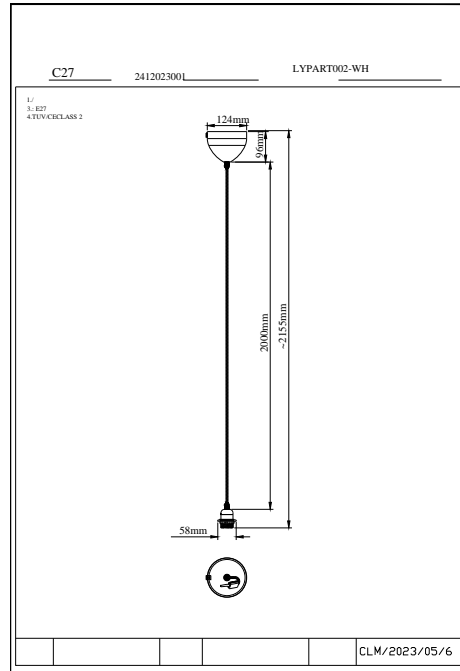

# DELUX | PENDELOPPHENG | HVIT

2412023001

nordlux®

Spenning (V): 220-240 Volt  
IP-grad: IP20  
Maksimal lysstyrke (W): 60W  
Klasse (Klasse 1, Klasse 2, Klasse 3): Klasse 2 (Dobbelt isolert)  
Pæresokkel: E27  
Parallellkobling: False

Farge: Hvit  
EAN: 5704924017155  
TUN: 2357945  
Artikkelnummer: 2412023001

Stk. per master box: 6  
Høyde på salgseske (cm): 24  
Bredde på salgseske (cm): 20.3  
Dybde på salgseske (cm): 6.8  
Volum i salgseske m<sup>3</sup>: 0.0033  
Produktets nettovekt (kg): 0.344

Primært materiale: Metal  
Sekundært materiale: Plast  
Kabelfarge: Hvit  
Kabellengde (cm): 200  
Kabelens overflatemateriale: Tekstil  
Kan kablen byttes ut?: False

- Tilbehør til pendel • Stoffledning
- Inkluderer E27-sokkel, ledning og takkopp