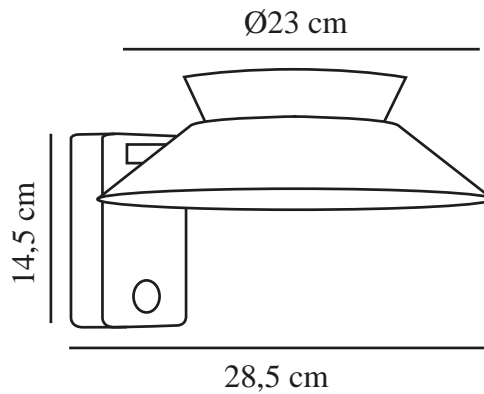

# JUSTINA SOLAR | VEGGLAMPE | SORT

2418071003

nordlux®

Spenning (V): 3,7 Volt  
IP-grad: IP44  
Klasse (Klasse 1, Klasse 2,  
Klasse 3): Klasse 3 (12V)  
Pæresokkel: SolarLed  
Parallellkobling: True

Primært materiale: Metal  
Sekundært materiale: Plast  
Farge: Sort

Høyde (cm): 14.5  
Skjerm diameter (cm): 23  
Projeksjon (cm): 28.5  
EAN: 5704924017544  
TUN: 2366799  
Artikkelnummer: 2418071003

Stk. per master box: 3  
Høyde på salgseske (cm): 32  
Bredde på salgseske (cm): 29.5  
Dybde på salgseske (cm): 15.5  
Volum i salgseske m<sup>3</sup>: 0.0146  
Produktets nettovekt (kg): 0.9