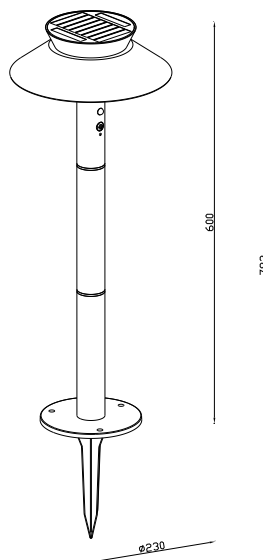

JUSTINA SOLAR | HAGEBELYSNING | ANTRASIT

2418098050

nordlux®

Spenning (V): 3,7 Volt
IP-grad: IP44
Klasse (Klasse 1, Klasse 2, Klasse 3): Klasse 3 (12V)
Pæresokkel: SolarLed
Parallellkobling: False

Primært materiale: Metal
Sekundært materiale: Plast
Kabelens overflatemateriale: Plast
Farge: Antrasit

Høyde (cm): 60
Rørdiameter (cm): 4
Skjerm diameter (cm): 23
Utvendig grunn dimensjon (cm): 14.5

EAN: 5704924017575
TUN: 2367055
Artikkelnummer: 2418098050

Stk. per master box: 3
Høyde på salg seske (cm): 23.5
Bredde på salg seske (cm): 29.5
Dybde på salg seske (cm): 29.5
Volum i salg seske m³ : 0.0205
Produktets nettovekt (kg): 1.0652