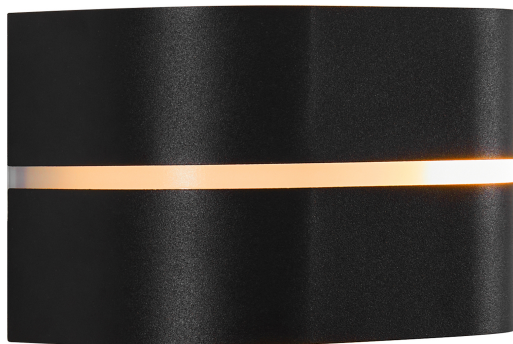

SIBELIS | VEGGLAMPE | SORT

2418311003

nordlux®

Spenning (V): 220-240 Volt
IP-grad: IP44

Maksimal lysstyrke (W): 10W
Klasse (Klasse 1, Klasse 2,
Klasse 3): Klasse 2 (Dobbelt
isolert)

Pæresokkel: E27
Parallellkobling: True

Farge: Sort

Høyde (cm): 12
Bredde (cm): 19.5
Projeksjon (cm): 11.5

EAN: 5704924017681
TUN: 2366814

Artikkelnummer: 2418311003

Stk. per master box: 3

Høyde på salgseske (cm): 23
Bredde på salgseske (cm): 20.5
Dybde på salgseske (cm): 16.5
Volum i salgseske m³ : 0.0078
Produktets nettovekt (kg): 0.434

Primært materiale: Plast
Sekundært materiale: Aluminium

- Enkelt og tidløst design • Mykt og behagelig lys
- Parallellkobling er mulig

Sibelis har et enkelt og tidløst design med lett buede former og rene linjer. Den hvite diffusoren gir et mykt og behagelig lys i uterommene dine.