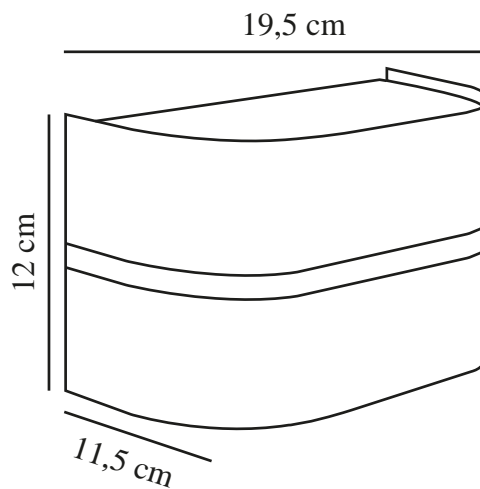

SIBELIS | VEGGLAMPE | SORT

2418311003

nordlux®

Spenning (V): 220-240 Volt
IP-grad: IP44

Maksimal lysstyrke (W): 10W
Klasse (Klasse 1, Klasse 2,
Klasse 3): Klasse 2 (Dobbelt
isolert)

Pæresokkel: E27
Parallellkobling: True

Farge: Sort

Høyde (cm): 12
Bredde (cm): 19.5
Projeksjon (cm): 11.5

EAN: 5704924017681
TUN: 2366814

Artikkelnummer: 2418311003

Stk. per master box: 3

Høyde på salgseske (cm): 23
Bredde på salgseske (cm): 20.5
Dybde på salgseske (cm): 16.5
Volum i salgseske m³ : 0.0078
Produktets nettovekt (kg): 0.434

Primært materiale: Plast
Sekundært materiale: Aluminium

- Enkelt og tidløst design • Mykt og behagelig lys
- Parallellkobling er mulig

Sibelis har et enkelt og tidløst design med lett buede former og rene linjer. Den hvite diffusoren gir et mykt og behagelig lys i uterommene dine.