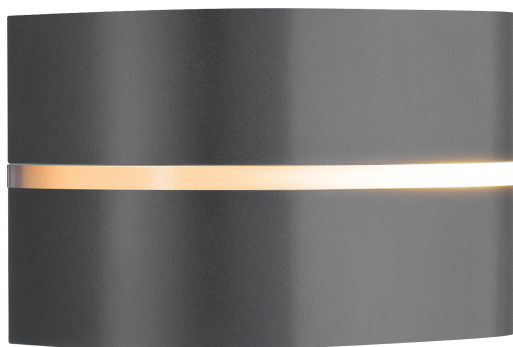

# SIBELIS | VEGGLAMPE | ANTRASIT

2418311050

nordlux®

Spenning (V): 220-240 Volt  
IP-grad: IP44

Maksimal lysstyrke (W): 10W  
Klasse (Klasse 1, Klasse 2,  
Klasse 3): Klasse 2 (Dobbelt  
isolert)

Pæresokkel: E27  
Parallellkobling: True

Farge: Antrasit

Høyde (cm): 12  
Bredde (cm): 19.5  
Projeksjon (cm): 11.5

EAN: 5704924017698  
TUN: 2366815

Artikkelnummer: 2418311050

Stk. per master box: 3

Høyde på salgseske (cm): 23  
Bredde på salgseske (cm): 20.5  
Dybde på salgseske (cm): 16.5  
Volum i salgseske m<sup>3</sup> : 0.0078  
Produktets nettovekt (kg): 0.434

Primært materiale: Plast  
Sekundært materiale: Aluminium

- Enkelt og tidløst design • Mykt og behagelig lys
- Parallellkobling er mulig

Sibelis har et enkelt og tidløst design med lett buede former og rene linjer. Den hvite diffusoren gir et mykt og behagelig lys i uterommene dine.