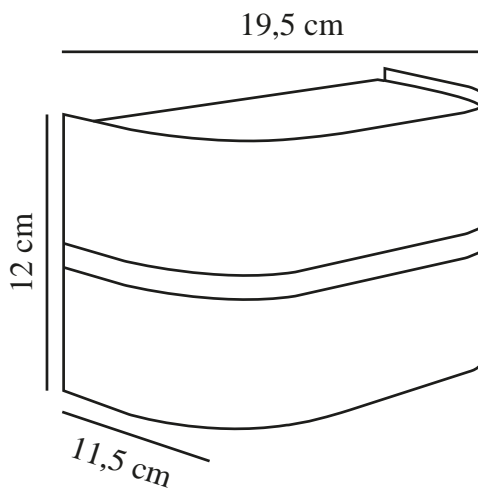

# SIBELIS | VEGGLAMPE | ANTRASIT

2418311050

nordlux®

Spenning (V): 220-240 Volt  
IP-grad: IP44

Maksimal lysstyrke (W): 10W  
Klasse (Klasse 1, Klasse 2,  
Klasse 3): Klasse 2 (Dobbelt  
isolert)

Pæresokkel: E27  
Parallellkobling: True

Farge: Antrasit

Høyde (cm): 12  
Bredde (cm): 19.5  
Projeksjon (cm): 11.5

EAN: 5704924017698  
TUN: 2366815

Artikkelnummer: 2418311050

Stk. per master box: 3

Høyde på salgseske (cm): 23  
Bredde på salgseske (cm): 20.5  
Dybde på salgseske (cm): 16.5  
Volum i salgseske m<sup>3</sup> : 0.0078  
Produktets nettovekt (kg): 0.434

Primært materiale: Plast  
Sekundært materiale: Aluminium

- Enkelt og tidløst design • Mykt og behagelig lys
- Parallellkobling er mulig

Sibelis har et enkelt og tidløst design med lett buede former og rene linjer. Den hvite diffusoren gir et mykt og behagelig lys i uterommene dine.