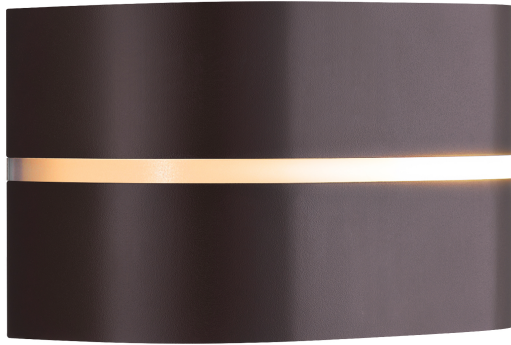

SIBELIS | VEGGLAMPE | METALLISK BRUN

2418311061

nordlux®

Spenning (V): 220-240 Volt
IP-grad: IP44
Maksimal lysstyrke (W): 10W
Klasse (Klasse 1, Klasse 2, Klasse 3): Klasse 2 (Dobbelt isolert)
Pæresokkel: E27
Parallellkobling: True

Farge: Metallisk brun

Høyde (cm): 12
Bredde (cm): 19.5
Projeksjon (cm): 11.5

EAN: 5704924017704
TUN: 2366816

Artikkelnummer: 2418311061
Stk. per master box: 3
Høyde på salgseske (cm): 23
Bredde på salgseske (cm): 20.5
Dybde på salgseske (cm): 16.5
Volum i salgseske m³ : 0.0078
Produktets nettovekt (kg): 0.434

Primært materiale: Plast
Sekundært materiale: Aluminium

- Enkelt og tidløst design
- Mykt og behagelig lys
- Parallellkobling er mulig

Sibelis har et enkelt og tidløst design med lett buede former og rene linjer. Den hvite diffusoren gir et mykt og behagelig lys i uterommene dine.