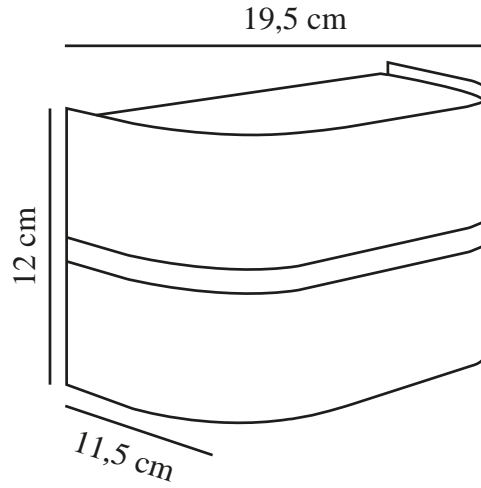

SIBELIS | VEGGLAMPE | METALLISK BRUN

2418311061

nordlux®

Spenning (V): 220-240 Volt
IP-grad: IP44
Maksimal lysstyrke (W): 10W
Klasse (Klasse 1, Klasse 2, Klasse 3): Klasse 2 (Dobbelt isolert)
Pæresokkel: E27
Parallellkobling: True

Farge: Metallisk brun

Høyde (cm): 12
Bredde (cm): 19.5
Projeksjon (cm): 11.5

EAN: 5704924017704
TUN: 2366816

Artikkelnummer: 2418311061
Stk. per master box: 3
Høyde på salgseske (cm): 23
Bredde på salgseske (cm): 20.5
Dybde på salgseske (cm): 16.5
Volum i salgseske m³ : 0.0078
Produktets nettovekt (kg): 0.434

Primært materiale: Plast
Sekundært materiale: Aluminium

- Enkelt og tidløst design
- Mykt og behagelig lys
- Parallellkobling er mulig

Sibelis har et enkelt og tidløst design med lett buede former og rene linjer. Den hvite diffusoren gir et mykt og behagelig lys i uterommene dine.