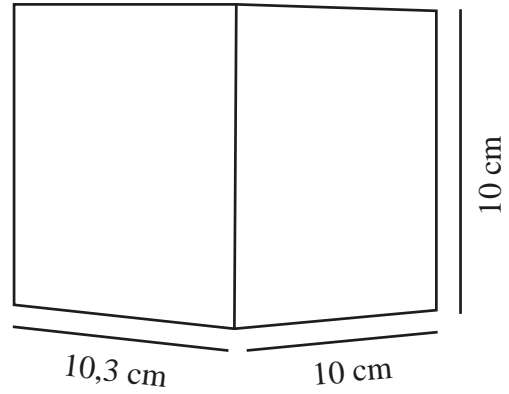

# MILDA KUBI | VEGGLAMPE | SORT

2418331003

nordlux®

Spenning (V): 220-240 Volt  
IP-grad: IP44  
Klasse (Klasse 1, Klasse 2, Klasse 3): Klasse 2 (Dobbelt isolert)  
Pæresokkel: LED Module  
Parallellkobling: True

Primært materiale: Aluminium  
Sekundært materiale: Plast  
Farge: Sort

Høyde (cm): 10  
Bredde (cm): 10  
Projeksjon (cm): 10.3

EAN: 5704924017711  
TUN: 2366817  
Artikkelnummer: 2418331003  
Stk. per master box: 3

Høyde på salgseske (cm): 11  
Bredde på salgseske (cm): 11  
Dybde på salgseske (cm): 11  
Volum i salgseske m<sup>3</sup> : 0.0013  
Produktets nettovekt (kg): 0.3344

Lysstyrke (Lumen): 290  
Fargetemperatur (K): 3000K  
Ra-verdi : 80  
Levetid (timer): 25000  
Energiklasse: F  
Faktisk strømbruk (W): 4.9