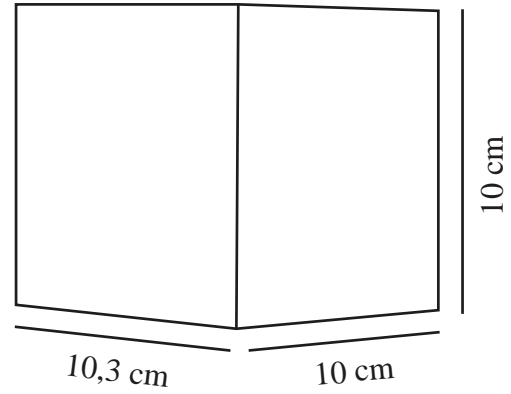

MILDA KUBI | VEGGLAMPE | ANTRASIT

2418331050

nordlux®

Spenning (V): 220-240 Volt
IP-grad: IP44
Klasse (Klasse 1, Klasse 2, Klasse 3): Klasse 2 (Dobbelt isolert)
Pæresokkel: LED Module
Parallellkobling: True

Primært materiale: Aluminium
Sekundært materiale: Plast
Farge: Antrasit

Høyde (cm): 10
Bredde (cm): 10
Projeksjon (cm): 10.3

EAN: 5704924017728
TUN: 2366818
Artikkelnummer: 2418331050
Stk. per master box: 3

Høyde på salgseske (cm): 11
Bredde på salgseske (cm): 11
Dybde på salgseske (cm): 11
Volum i salgseske m³ : 0.0013
Produktets nettovekt (kg): 0.3344

Lysstyrke (Lumen): 290
Fargetemperatur (K): 3000K
Ra-verdi : 80
Levetid (timer): 25000
Energiklasse: F
Faktisk strømbruk (W): 4.9

- Enkelt og minimalistisk design
- Lyser både opp og ned
- Lyseffekter inkludert
- Parallellkobling er mulig
- 5 års LED-garanti

Milda Kubi har et enkelt og minimalistisk design og gir en interessant lyseffekt både oppover og nedover på veggen. Bruk de innebygde lysmaskene til å lage det lysmønsteret du ønsker.

Nordlux
2418331050

A
B
C
D
E
F
G

F

5
kWh/1000h

2019/2015