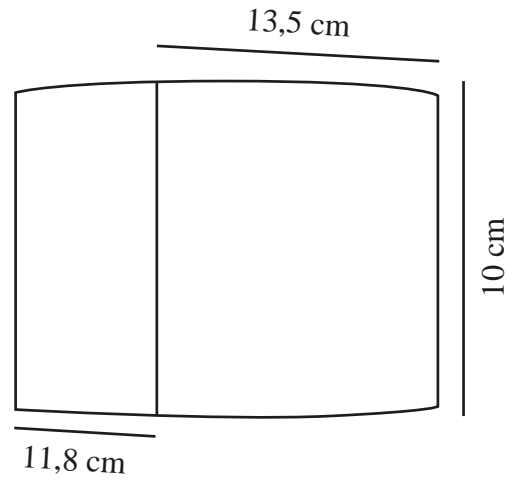

MILDA | VEGGLAMPE | ANTRASIT

2418351050

nordlux®

Spenning (V): 220-240 Volt
IP-grad: IP44
Klasse (Klasse 1, Klasse 2, Klasse 3): Klasse 2 (Dobbelt isolert)
Pæresokkel: LED Module
Parallellkobling: True

Primært materiale: Aluminium
Sekundært materiale: Plast
Farge: Antrasit

Høyde (cm): 10
Bredde (cm): 13.5
Projeksjon (cm): 11.8

EAN: 5704924017742
TUN: 2366820
Artikkelnummer: 2418351050
Stk. per master box: 3

Høyde på salgseske (cm): 11
Bredde på salgseske (cm): 14.5
Dybde på salgseske (cm): 12.5
Volum i salgseske m³: 0.002
Produktets nettovekt (kg): 0.3382

Lysstyrke (Lumen): 290
Fargetemperatur (K): 3000K
Ra-verdi: 80
Levetid (timer): 25000
Energiklasse: F
Faktisk strømbruk (W): 4.9

- Enkelt og minimalistisk design
- Lyser både opp og ned
- Lyseffekter inkludert
- Parallellkobling er mulig
- 5 års LED-garanti

Milda har et enkelt og minimalistisk design og gir en interessant lyseffekt både oppover og nedover på veggen. Bruk de innebygde lysmaskene til å lage det lysmønstret du ønsker.

Nordlux
2418351050

A
B
C
D
E
F
G

F

5 kWh/1000h

2019/2015