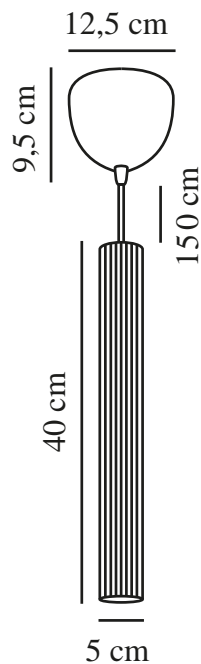

# VICO | TAKPENDEL | SORT

2412103003

nordlux®

Spenning (V): 220-240 Volt  
IP-grad: IP20  
Maksimal lysstyrke (W): 5  
Klasse (Klasse 1, Klasse 2, Klasse 3): Klasse 2 (Dobbelt isolert)  
Pæresokkel: GU10  
Parallellkobling: False

Primært materiale: Metal  
Sekundært materiale: Plast  
Kabelfarge: Sort  
Kabellengde (cm): 150  
Kabelens overflatemateriale: Tekstil  
Kan kabelen byttes ut?: False

Farge: Sort

Høyde (cm): 40  
Bredde (cm): 5  
Skjerm diameter (cm): 5  
Skjerm høyde (cm): 40  
Lengde (cm): 5

EAN: 5704924018350  
TUN: 2378754  
Artikkelnummer: 2412103003

Stk. per master box: 3  
Høyde på salgseske (cm): 56  
Bredde på salgseske (cm): 14  
Dybde på salgseske (cm): 14  
Volum i salgseske m<sup>3</sup>: 0.011  
Produktets nettovekt (kg): 0.607