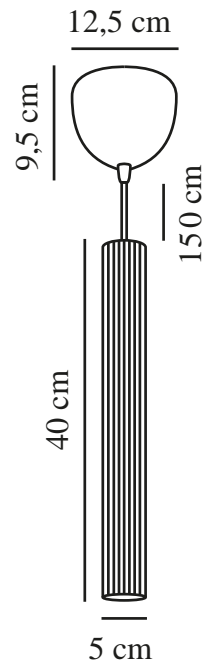

VICO | TAKPENDEL | BEIGE

2412103009

nordlux®

Spenning (V): 220-240 Volt
IP-grad: IP20
Maksimal lysstyrke (W): 5
Klasse (Klasse 1, Klasse 2, Klasse 3): Klasse 2 (Dobbelt isolert)
Pæresokkel: GU10
Parallellkobling: False

Primært materiale: Metal
Sekundært materiale: Plast
Kabelfarge: Hvit
Kabellengde (cm): 150
Kabelens overflatemateriale: Tekstil
Kan kabelen byttes ut?: False

Farge: Beige

Høyde (cm): 40
Bredde (cm): 5
Skjerm diameter (cm): 5
Skjerm høyde (cm): 40
Lengde (cm): 5

EAN: 5704924018367
TUN: 2378753
Artikkelnummer: 2412103009

Stk. per master box: 3
Høyde på salgseske (cm): 56
Bredde på salgseske (cm): 14
Dybde på salgseske (cm): 14
Volum i salgseske m³: 0.011
Produktets nettovekt (kg): 0.607