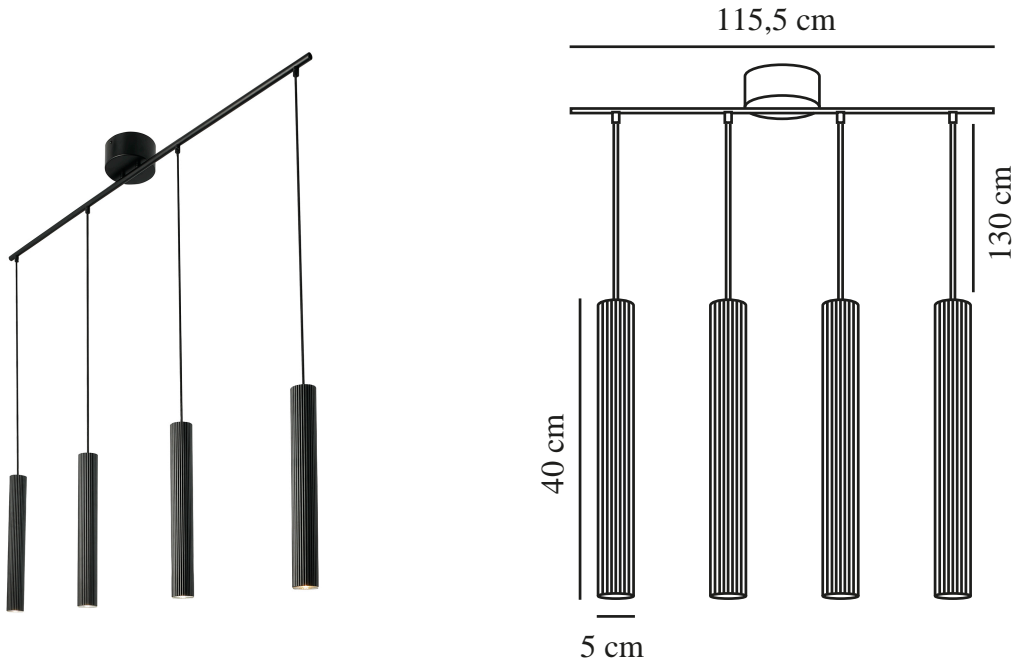

# VICO 4-RAIL | TAKPENDEL | SORT

2412143003

nordlux®

Spenning (V): 220-240 Volt  
IP-grad: IP20  
Maksimal lysstyrke (W): 4X5 W  
Klasse (Klasse 1, Klasse 2, Klasse 3): Klasse 2 (Dobbelt isolert)  
Pæresokkel: GU10  
Parallellkobling: False

Primært materiale: Metal  
Sekundært materiale: Plast  
Kabelfarge: Sort  
Kabellengde (cm): 130  
Kabelens overflatemateriale: Tekstil  
Kan kabelen byttes ut?: False

Farge: Sort

Høyde (cm): 40  
Bredde (cm): 115.5  
Skjerm diameter (cm): 5  
Skjermhøyde (cm): 40  
Lengde (cm): 115.5

EAN: 5704924018398  
TUN: 2378752  
Artikkelnummer: 2412143003

Stk. per master box: 3  
Høyde på salgseske (cm): 123  
Bredde på salgseske (cm): 16  
Dybde på salgseske (cm): 13  
Volum i salgseske m<sup>3</sup>: 0.0256  
Produktets nettovekt (kg): 2.3

- Skandinavisk minimalisme • Slankt design
- Enkel justering av kabellengden

Vico-serien er selve symbolet på skandinavisk eleganse med sitt minimalistiske og strømlinjeformede design. Den riflede overflaten tilfører en subtil, men interessant effekt. Vico avgir et nedovervendt lys og kan for eksempel henges over spisebordet.