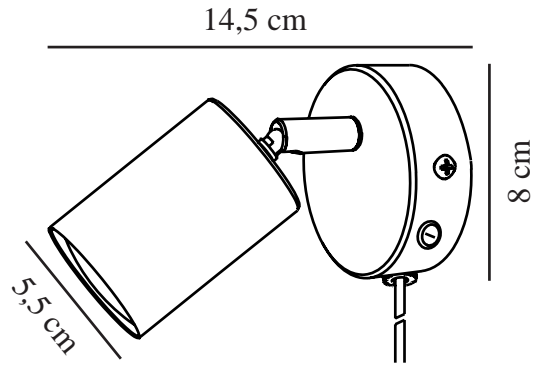

EXPLORE | VEGGLAMPE | BEIGE

2113251009

nordlux®

Spenning (V): 220-240 Volt
IP-grad: IP20
Maksimal lysstyrke (W): LED 7W
Klasse (Klasse 1, Klasse 2, Klasse 3): Klasse 2 (Dobbelt isolert)
Pæresokkel: GU10
Bryter plassering: På fotplaten
Parallellkobling: False

Primært materiale: Metal
Sekundært materiale: Plast
Kabelfarge: Hvit
Kabellengde (cm): 150
Kabelens overflatemateriale: Plast
Kan kabelen byttes ut?: True

Farge: Beige
Høyde (cm): 11.5
Bredde (cm): 8
Skjerm diameter (cm): 5.5
Lengde (cm): 8
Tiltvinkel (°): 90
Svingvinkel (°): 350

EAN: 5704924018800
TUN: 2378762
Artikkelnummer: 2113251009

Stk. per master box: 6
Høyde på salgseske (cm): 12
Bredde på salgseske (cm): 11
Dybde på salgseske (cm): 9
Volum i salgseske m³: 0.0012
Produktets nettovekt (kg): 0.252

• Nordisk stil • Justerbart lampehode for retningsbestemt lys

Explore veggglampe er en liten og elegant lampe med et enkelt design. Lampen er ideell som nattbordslampe på barnerommet, ungdomsrommet, soverommet eller andre steder der det er behov for et retningsbestemt lys.