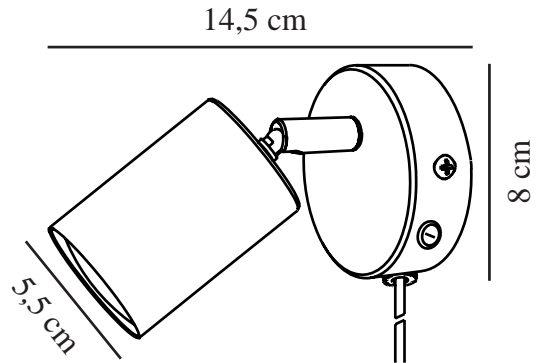

EXPLORE | VEGGLAMPE | STØVETE ROSA

2113251057

nordlux®

Spennning (V): 220-240 Volt
IP-grad: IP20
Maksimal lysstyrke (W): LED 7W
Klasse (Klasse 1, Klasse 2, Klasse 3): Klasse 2 (Dobbelt isolert)
Pæresokkel: GU10
Bryter plassering: På fotplaten
Parallellkobling: False

Primært materiale: Metal
Sekundært materiale: Plast
Kabelfarge: Hvit
Kabellengde (cm): 150
Kabelens overflatemateriale: Plast
Kan kabelen byttes ut?: True

Farge: Støvete rosa
Høyde (cm): 11.5
Bredde (cm): 8
Skjerm diameter (cm): 5.5
Lengde (cm): 8
Tiltvinkel (°): 90
Svingvinkel (°): 350

EAN: 5704924018824
TUN: 2378764
Artikkelnummer: 2113251057

Stk. per master box: 6
Høyde på salgseske (cm): 12
Bredde på salgseske (cm): 11
Dybde på salgseske (cm): 9
Volum i salgseske m³: 0.0012
Produktets nettovekt (kg): 0.252

• Nordisk stil • Justerbart lampehode for retningsbestemt lys

Explore veggglampe er en liten og elegant lampe med et enkelt design. Lampen er ideell som nattbordslampe på barnerommet, ungdomsrommet, soverommet eller andre steder der det er behov for et retningsbestemt lys.