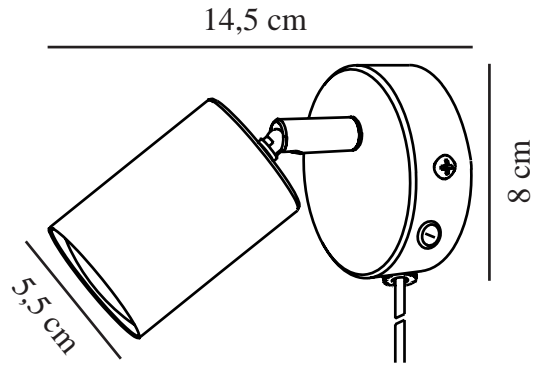

EXPLORE | VEGGLAMPE | GRØNN

2113251023

nordlux®

Spenning (V): 220-240 Volt
IP-grad: IP20
Maksimal lysstyrke (W): LED 7W
Klasse (Klasse 1, Klasse 2, Klasse 3): Klasse 2 (Dobbelt isolert)
Pæresokkel: GU10
Bryter plassering: På fotplaten
Parallellkobling: False

Primært materiale: Metal
Sekundært materiale: Plast
Kabelfarge: Hvit
Kabellengde (cm): 150
Kabelens overflatemateriale: Plast
Kan kabelen byttes ut?: True

Farge: Grønn
Høyde (cm): 11.5
Bredde (cm): 8
Skjerm diameter (cm): 5.5
Lengde (cm): 8
Tiltvinkel (°): 90
Svingvinkel (°): 350

EAN: 5704924018831
TUN: 2378765
Artikkelnummer: 2113251023

Stk. per master box: 6
Høyde på salgseske (cm): 12
Bredde på salgseske (cm): 11
Dybde på salgseske (cm): 9
Volum i salgseske m³: 0.0012
Produktets nettovekt (kg): 0.252

• Nordisk stil • Justerbart lampehode for retningsbestemt lys

Explore veggglampe er en liten og elegant lampe med et enkelt design. Lampen er ideell som nattbordslampe på barnerommet, ungdomsrommet, soverommet eller andre steder der det er behov for et retningsbestemt lys.