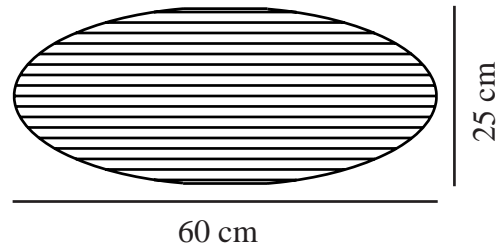

VILLO 60 | [LAMP SHADE] | LILLA

2213253207

nordlux®

Maksimal lysstyrke (W): 15
Parallellkobling: False

Primært materiale: Papir
Sekundært materiale: Metal
Farge: Lilla

Høyde (cm): 24
Bredde (cm): 60
Skjerm diameter (cm): 60
Lengde (cm): 60

EAN: 5704924018855
TUN: 2378758
Artikkelnummer: 2213253207
Stk. per master box: 12

Høyde på salgseske (cm): 0.5
Bredde på salgseske (cm): 62
Dybde på salgseske (cm): 63
Volum i salgseske m³: 0.002
Produktets nettovekt (kg): 0.165