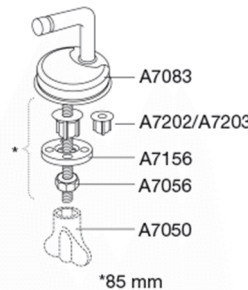

Farve

Hvid

Beskrivelse

PRESSALIT toiletsæde med låg, model "T 2", art. nr. 324 af gennemfarvet hærdeplast inkl. BN2 universalbeslag i rustfrit stål

- centerafstand: 85 - 185 mm
- belastning - ringsæde 240 kg
- inkl. indlagte hængselsfaner for nemmere rengøring
- anvendelig på universelle toiletter
- 10 års garanti

Designtype

Sandwich

Designer

Pressalit

Design-år

2001

Pressalit T 2 324
Standard toiletsæde inkl. beslag i rustfrit stål

Materialer	<p>TOILETSÆDE: Materialet er gennemfarvet hærdeplast (UF A 10 = Ureaformaldehyd) uden indhold af miljøfarlige stoffer. UF-plast består af 67% ureaformaldehydharpiks, 28% cellulose samt 5% mineraler, pigmenter, smøremiddel og fugtindhold. Råvaren fra leverandøren indeholder maksimalt 0,03% fri formaldehyd og efter udhærdning endnu mindre.</p> <p>BUFFERE: EVA (copolymer af ethylen og vinylacetat).</p> <p>DÆMPERSÆT (kun relevant for toiletsæder med soft close): Hydraulisk dæmper med dæmperhus i rustfrit stål og plastdele i termoplast.</p> <p>BESLAG: Rustfrit stål type W. nr. 1.4301/M og termoplast.</p>
Produktkapacitet	Belastning - ringsæde 240 kg
Vægt	2,885 kg
Mål pr. stk. (emballeret)	457x389x66 mm
Vægt emballeret	3,285 kg
Mål pr. kolli	469x401x348 mm
Vægt pr. kolli	16,425 kg
Antal pr. kolli	5
Kolli pr. palle	12
Antal pr. palle	60
Rengøring	Benyt et mildt sæbeholdigt rengøringsmiddel til rengøring af wc-sædet. Vær sikker på, at der ikke efterlades noget fugt på sæde og beslag. Tør derfor både sæde og beslag af med en blød og tør klud. Wc-rens og andre klorholdige, slibende eller ætsende rengøringsmidler bør ikke komme i kontakt med sæde og beslag, da det kan medføre beskadigelse eller flyverust. Derfor bør sædet være slået op, indtil al wc-rens er skyllet væk.