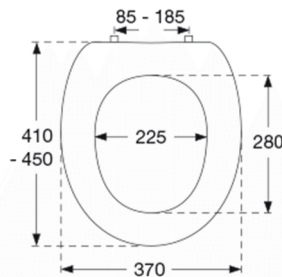

Farve

Hvid

Beskrivelse

PRESSALIT toiletsæde med låg, model "T 2", art. nr. 324 af gennemfarvet hærdeplast inkl. BN2 universalbeslag i rustfrit stål

- centerafstand: 85 - 185 mm
- belastning - ringsæde 240 kg
- inkl. indlagte hængselsfaner for nemmere rengøring
- anvendelig på universelle toiletter
- 10 års garanti

Designtype

Sandwich

Designer

Pressalit

Design-år

2001

Pressalit T 2 324
Standard toiletsæde inkl. beslag i rustfrit stål

Materialer	<p>TOILETSÆDE: Materialet er gennemfarvet hærdeplast (UF A 10 = Ureaformaldehyd) uden indhold af miljøfarlige stoffer. UF-plast består af 67% ureaformaldehydharpiks, 28% cellulose samt 5% mineraler, pigmenter, smøremiddel og fugtindhold. Råvaren fra leverandøren indeholder maksimalt 0,03% fri formaldehyd og efter udhærdning endnu mindre.</p> <p>BUFFERE: EVA (copolymer af ethylen og vinylacetat).</p> <p>DÆMPERSÆT (kun relevant for toiletsæder med soft close): Hydraulisk dæmper med dæmperhus i rustfrit stål og plastdele i termoplast.</p> <p>BESLAG: Rustfrit stål type W. nr. 1.4301/M og termoplast.</p>
Produktkapacitet	Belastning - ringsæde 240 kg
Vægt	2,885 kg
Mål pr. stk. (emballeret)	457x389x66 mm
Vægt emballeret	3,285 kg
Mål pr. kolli	469x401x348 mm
Vægt pr. kolli	16,425 kg
Antal pr. kolli	5
Kolli pr. palle	12
Antal pr. palle	60
Rengøring	Benyt et mildt sæbeholdigt rengøringsmiddel til rengøring af wc-sædet. Vær sikker på, at der ikke efterlades noget fugt på sæde og beslag. Tør derfor både sæde og beslag af med en blød og tør klud. Wc-rens og andre klorholdige, slibende eller ætsende rengøringsmidler bør ikke komme i kontakt med sæde og beslag, da det kan medføre beskadigelse eller flyverust. Derfor bør sædet være slået op, indtil al wc-rens er skyllet væk.