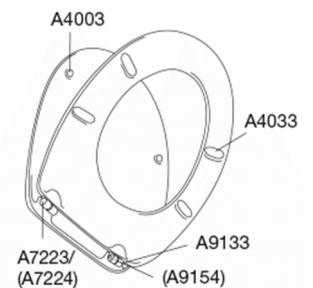

PRESSALIT®

Pressalit T 2 324 Standard toiletsæde inkl. beslag i rustfrit stål

Varenummer

324000-BN2999
VVS: 615039000
NRF: 6190321
RSK: 7904445
EAN: 5708590243139

Pressalit T 2 er et traditionelt Pressalit-design med nye værdier. Den usynlige montering af nylon-hængslerne giver en glat, ubrudt underside på både sæde og låg. Det ser ikke blot godt ud, men er også rengøringsvenligt.

Farve

Hvid

Beskrivelse

PRESSALIT toiletsæde med låg, model "T 2", art. nr. 324 af gennemfarvet hærdeplast inkl. BN2 universalbeslag i rustfrit stål

- centerafstand: 85 - 185 mm
- belastning - ringsæde 240 kg
- inkl. indlagte hængselsfaner for nemmere rengøring
- anvendelig på universelle toiletter
- 10 års garanti