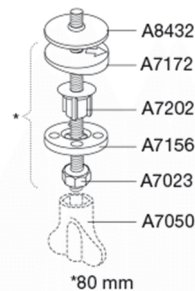

### Beskrivelse

PRESSALIT toiletsæde med låg, model "Cera+", art. nr. 590 af gennemfarvet hærdeplast inkl. D03 fast beslag i rustfrit stål.

- centerafstand: 155 mm
- belastning - ringsæde 240 kg
- passer på Ifö Cera/Ceranova samt V&B Scangrasia
- 10 års garanti