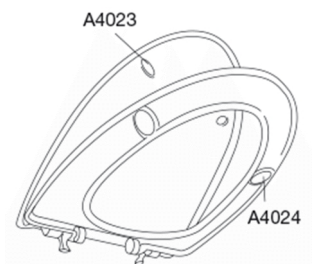

### Beskrivelse

PRESSALIT toiletsæde med låg, model "Cera+", art. nr. 590 af gennemfarvet hærdeplast inkl. D03 fast beslag i rustfrit stål.

- centerafstand: 155 mm
- belastning - ringsæde 240 kg
- passer på Ifö Cera/Ceranova samt V&B Scangrasia
- 10 års garanti