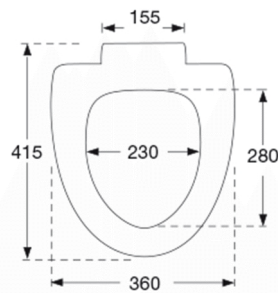

### Varenummer

590001-D03999  
VVS:615093001  
RSK:7904463  
EAN:5708590280189

Enkelhed og elegance kendetegner designet i Cera+. Toiletsædets bløde, afrundede kanter og soft close mekanisme får form og funktion til at gå hånd i hånd. Designet specielt til Ifö Cera.

### Beskrivelse

PRESSALIT toiletsæde med låg, model "Cera+", art. nr. 590 af gennemfarvet hærdeplast inkl. D03 fast beslag i rustfrit stål.

- centerafstand: 155 mm
- belastning - ringsæde 240 kg
- passer på Ifö Cera/Ceranova samt V&B Scangrasia
- 10 års garanti