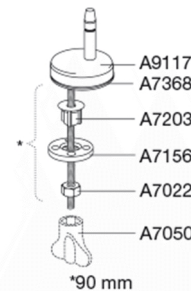

PRESSALIT®

Pressalit Sign 624 Toiletsæde med soft close inkl. beslag i rustfrit stål.

Funktioner

Lift-off, Soft close

Varenummer

624000-D79999
VVS: 615086000
RSK: 7904467
EAN: 5708590301846

Pressalit Sign med soft close og lift-off - den lille detalje, der gør den store forskel. Praktisk og funktionelt toiletsæde i nordisk design, der passer perfekt til Ifö Sign, Nautic m.fl.

Farve

Hvid

Beskrivelse

PRESSALIT toiletsæde med låg, model "Sign", art nr. 624 af gennemfarvet hærdeplast inkl. D79 universalbeslag med soft close i rustfrit stål.

- centerafstand: 132-212 mm
- belastning - ringsæde 240 kg
- 10 års garanti