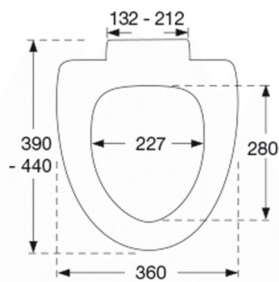

PRESSALIT®

Pressalit Sign 624 Toiletsæde med soft close inkl. beslag i rustfrit stål.

Funktioner

Lift-off, Soft close

Varenummer

624000-D79999
VVS: 615086000
RSK: 7904467
EAN: 5708590301846

Pressalit Sign med soft close og lift-off - den lille detalje, der gør den store forskel. Praktisk og funktionelt toiletsæde i nordisk design, der passer perfekt til Ifö Sign, Nautic m.fl.

Farve

Hvid

Beskrivelse

PRESSALIT toiletsæde med låg, model "Sign", art nr. 624 af gennemfarvet hærdeplast inkl. D79 universalbeslag med soft close i rustfrit stål.

- centerafstand: 132-212 mm
- belastning - ringsæde 240 kg
- 10 års garanti