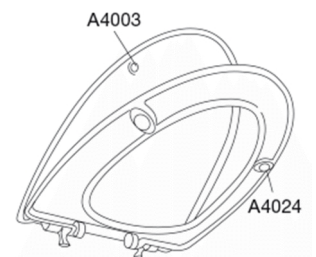

PRESSALIT®

Pressalit Sign 624 Toiletsæde med soft close inkl. beslag i rustfrit stål.

Funktioner

Lift-off, Soft close

Varenummer

624000-D79999
VVS: 615086000
RSK: 7904467
EAN: 5708590301846

Pressalit Sign med soft close og lift-off - den lille detalje, der gør den store forskel. Praktisk og funktionelt toiletsæde i nordisk design, der passer perfekt til Ifö Sign, Nautic m.fl.

Farve

Hvid

Beskrivelse

PRESSALIT toiletsæde med låg, model "Sign", art nr. 624 af gennemfarvet hærdeplast inkl. D79 universalbeslag med soft close i rustfrit stål.

- centerafstand: 132-212 mm
- belastning - ringsæde 240 kg
- 10 års garanti