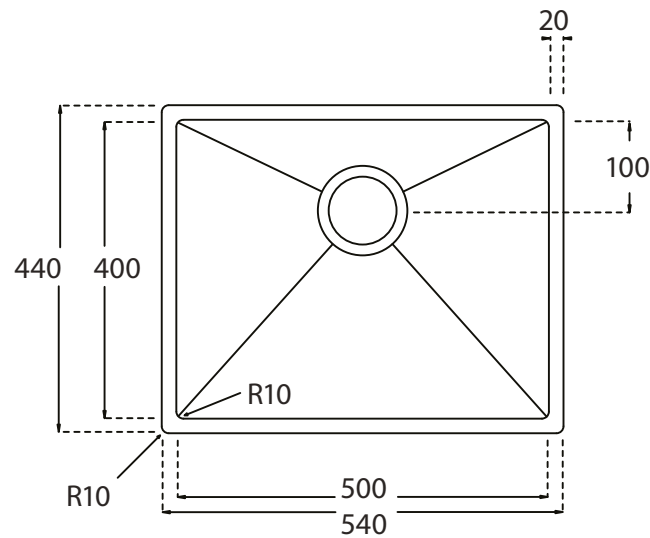

Kubus 500 Soft køkkenvask Udskæringsmål

Varenr.: 10252

VVS-nr.: 681304116

Godstykkelse:

1,2 mm

Min. skabsbredde:

600 mm

LAVABO®