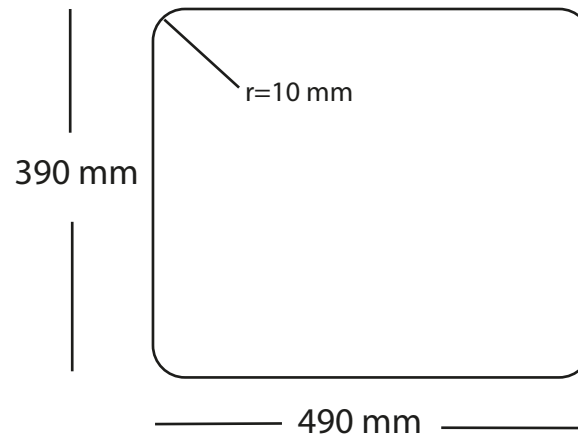

Kubus 500 Soft køkkenvask Udskæringsmål

Varenr.: 10252

VVS-nr.: 681304116

Godstykkelse:

1,2 mm

Min. skabsbredde:

600 mm

LAVABO®

Underlimning, Unterbau, Undermount
Solid Surface

Underlimning, Unterbau, Undermount
Sten, Stein, Stone

Underlimning, Unterbau, Undermount
Træ, Holz, Wood

Forbehold for ændringer - Angaben ohne gewähr - Subject to change