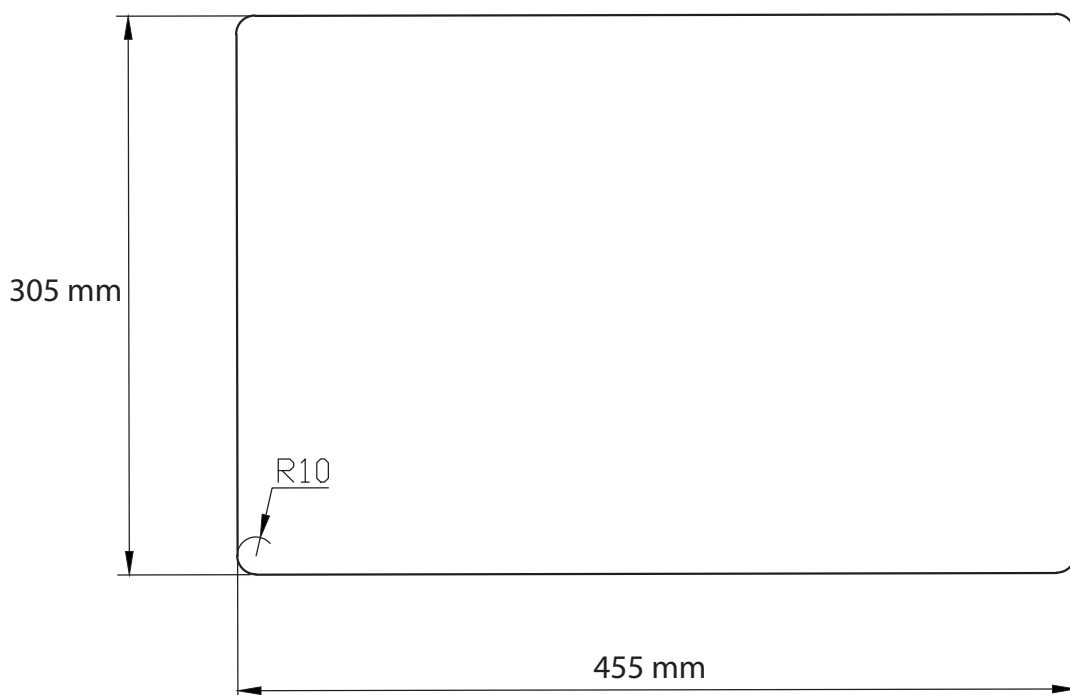

Lavabo High håndvask Udskæringsmål

Varenr.: 10272
VVS-nr.: 642705605

Min. skabsbredde: 600 mm

LAVABO®

UDSKÆRINGSMÅL
AUSSPARUNG
CUTOUT

Nedfældning
Einbau
Normal installation

Forbehold for ændringer - Angaben ohne gewähr - Subject to change