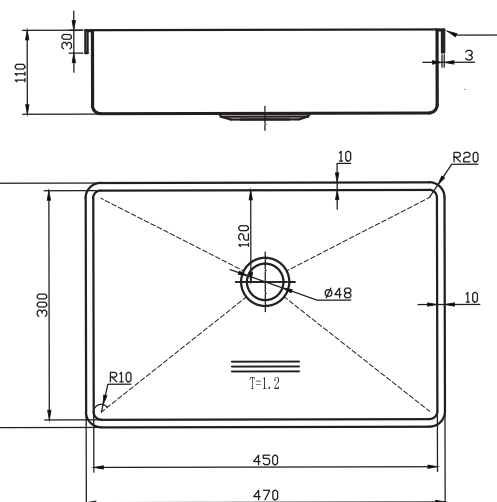

Lavabo High håndvask Udskæringsmål

Varenr.: 10272
VVS-nr.: 642705605

Min. skabsbredde: 600 mm

LAVABO®

UDSKÆRINGSMÅL
AUSSPARUNG
CUTOUT

Nedfældning
Einbau
Normal installation

Forbehold for ændringer - Angaben ohne gewähr - Subject to change