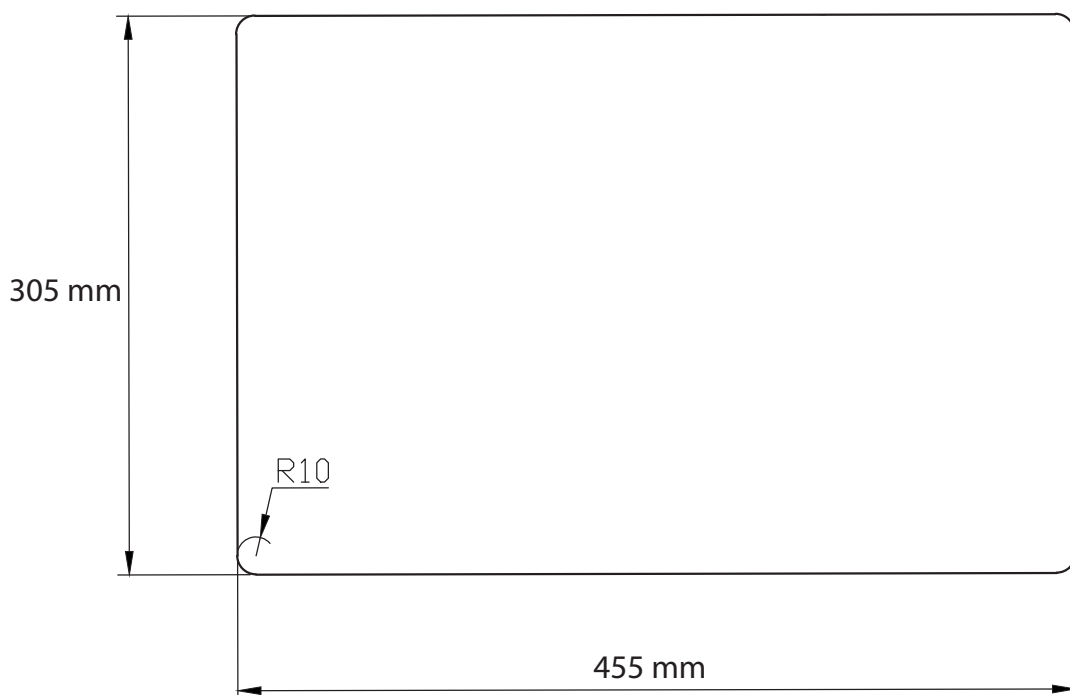

Lavabo High håndvask Udskæringsmål

Varenr.: 10274
VVS-nr.: 642705614

Min. skabsbredde: 600 mm

LAVABO®

UDSKÆRINGSMÅL
AUSSPARUNG
CUTOUT

Nedfældning
Einbau
Normal installation

Forbehold for ændringer - Angaben ohne gewähr - Subject to change