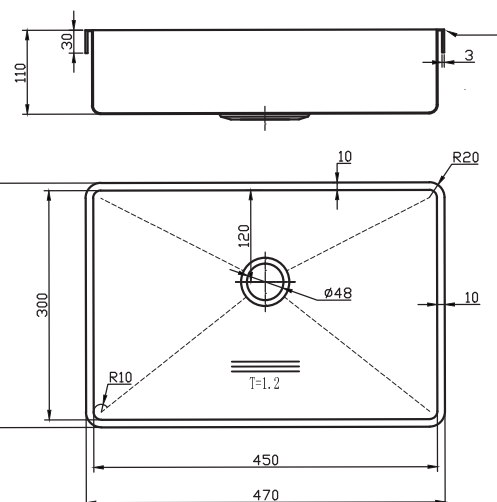

Lavabo High håndvask Udskæringsmål

Varenr.: 10274
VVS-nr.: 642705614

Min. skabsbredde: 600 mm

LAVABO®

UDSKÆRINGSMÅL
AUSSPARUNG
CUTOUT

Nedfældning
Einbau
Normal installation

Forbehold for ændringer - Angaben ohne gewähr - Subject to change