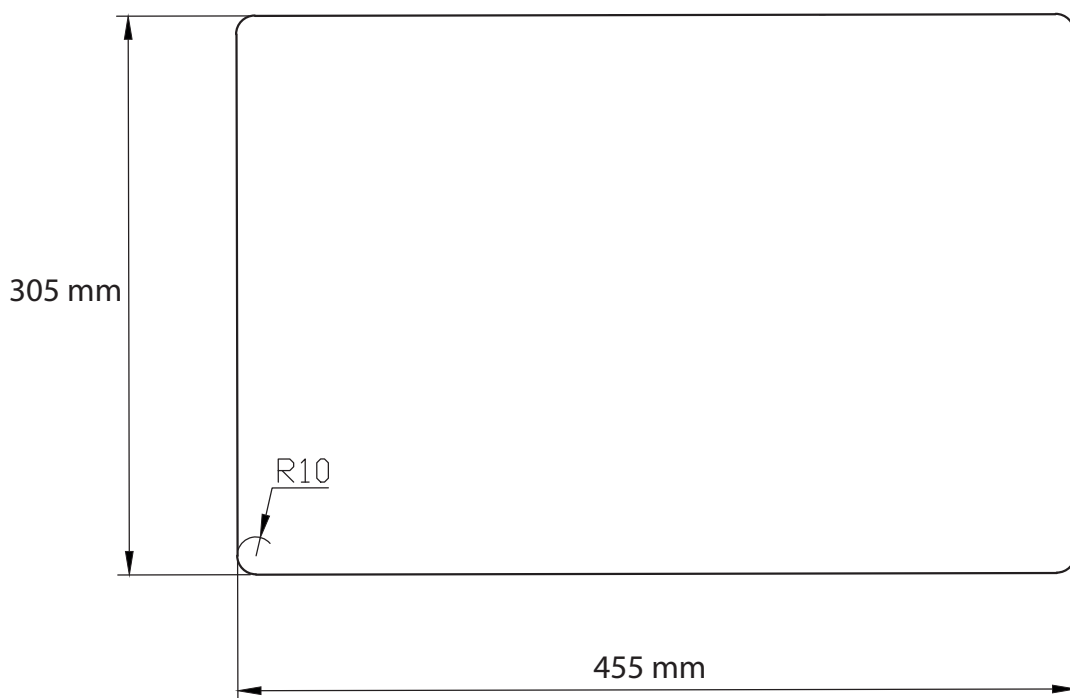

Lavabo High håndvask Udskæringsmål

Varenr.: 10275
VVS-nr.: 642705621

Min. skabsbredde: 600 mm

LAVABO®

UDSKÆRINGSMÅL
AUSSPARUNG
CUTOUT

Nedfældning
Einbau
Normal installation

Forbehold for ændringer - Angaben ohne gewähr - Subject to change