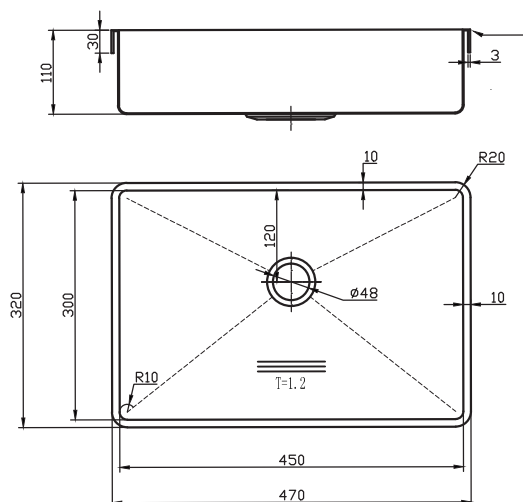

Lavabo High håndvask Udskæringsmål

Varenr.: 10275
VVS-nr.: 642705621

Min. skabsbredde: 600 mm

LAVABO®

UDSKÆRINGSMÅL
AUSSPARUNG
CUTOUT

Nedfældning
Einbau
Normal installation

Forbehold for ændringer - Angaben ohne gewähr - Subject to change