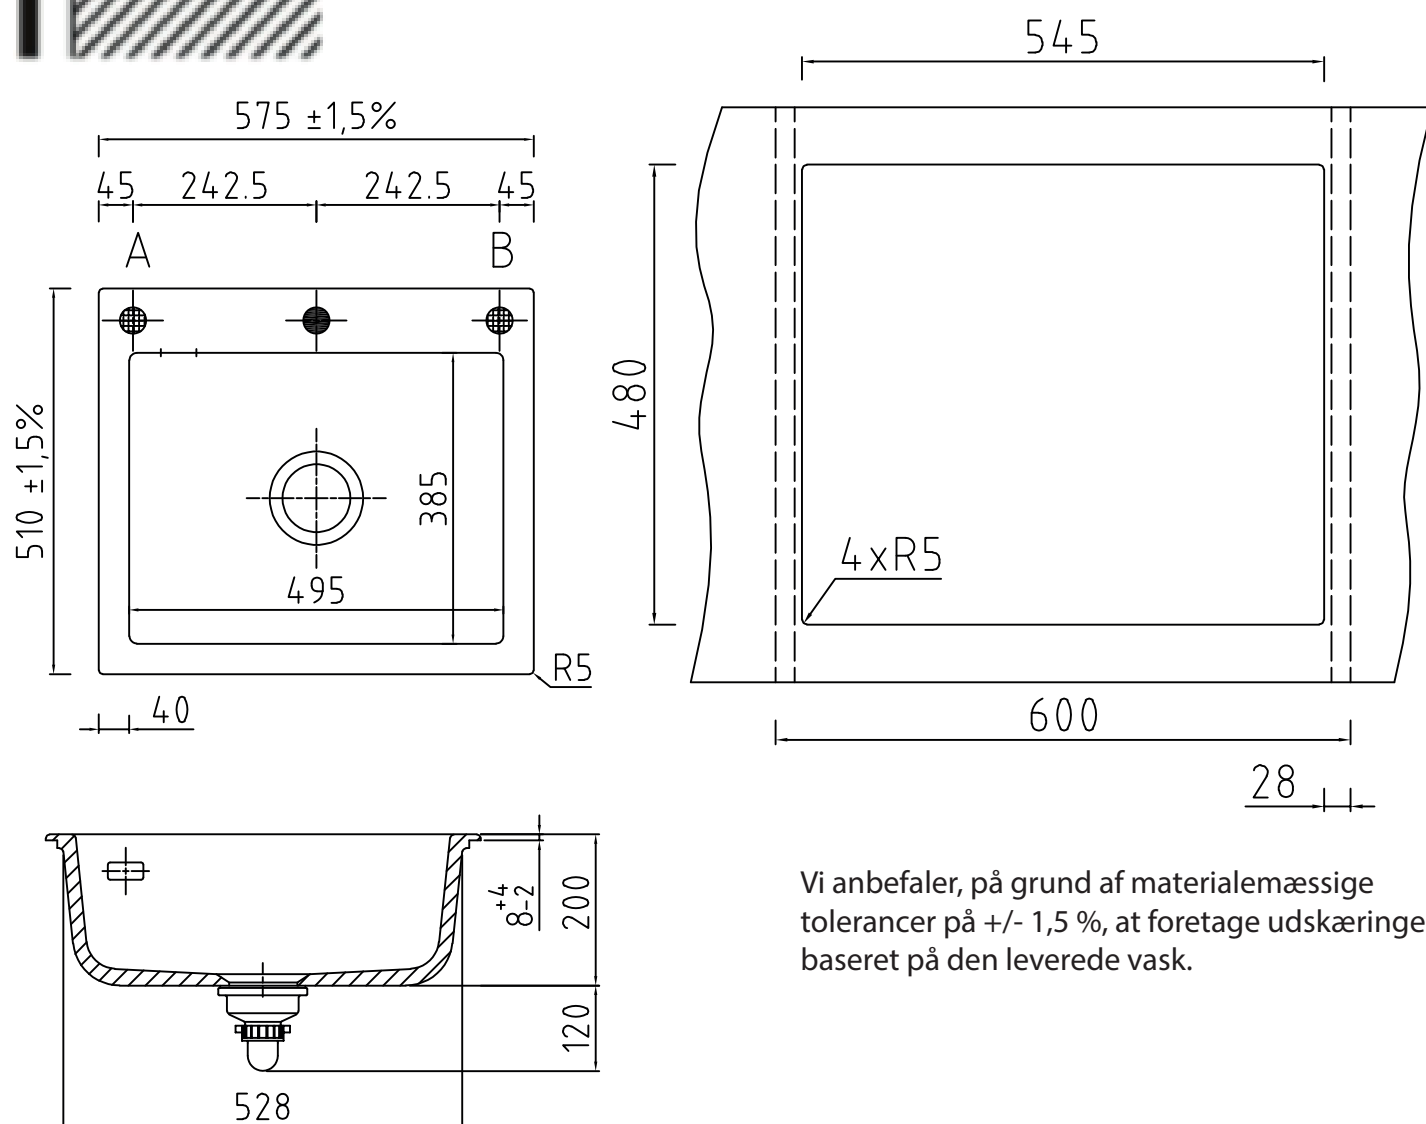

## Udskæringsmål

Varenr.: 11057DK

VVS-nr.: 689330051

Min. skabsbredde:

600 mm

UDSKÆRINGSMÅL  
AUSSPARUNG  
CUTOUT

Nedfældning  
Einbau  
Normal installation

# LAVABO®

Vi anbefaler, på grund af materialemæssige tolerancer på +/- 1,5 %, at foretage udskæringen baseret på den leverede vask.