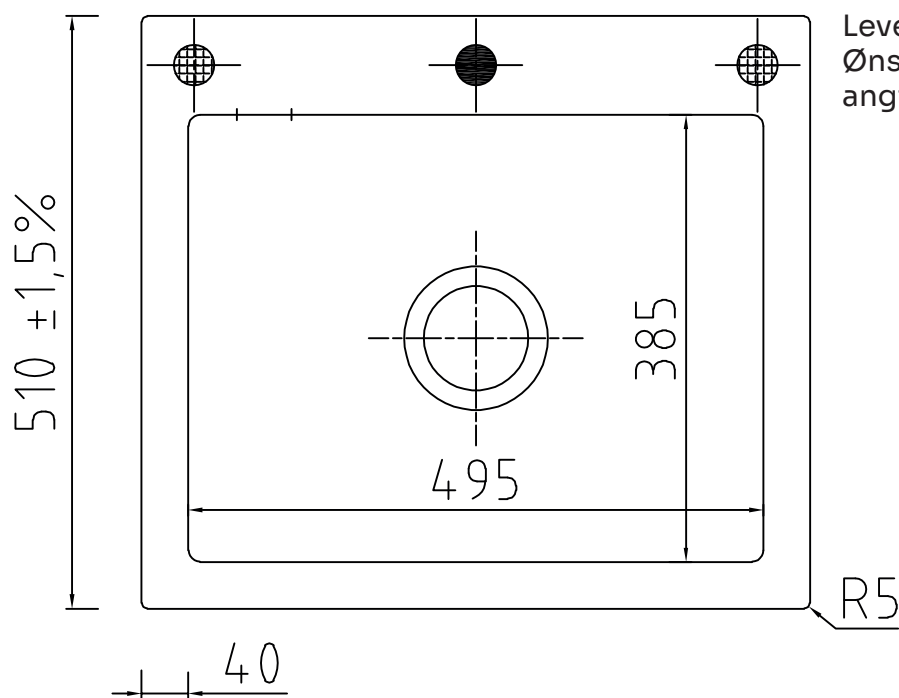

Mera 57 keramik køkkenvask

LAVABO®

Varenr.:
11057DK

VVS-nr.:
689330051

Materiale: Keramik
Farve: Blank hvid
Overflade: Glaseret, blank
Monteringsmulighed: Nedfældning
Skabsbredde: 600 mm
Hanehul: Ja
Overløb: Ja
Bundventil medfølger: Ja i krom

575 ±1,5%

Leveres med Ø35 mm hanehul.
Ønskes yderlige huller (Pos A og B)
angives dette ved bestilling.