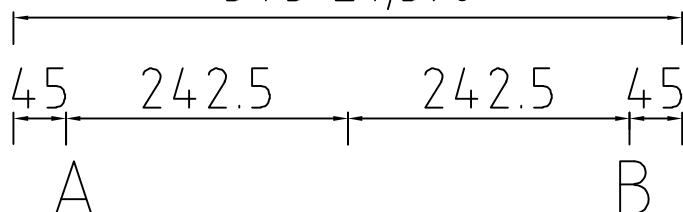

Mera 57 keramik køkkenvask

LAVABO®

Varenr.:
11057DK

VVS-nr.:
689330051

Materiale: Keramik
Farve: Blank hvid
Overflade: Glaseret, blank
Monteringsmulighed: Nedfældning
Skabsbredde: 600 mm
Hanehul: Ja
Overløb: Ja
Bundventil medfølger: Ja i krom

575 ±1,5%

Leveres med Ø35 mm hanehul.
Ønskes yderlige huller (Pos A og B)
angives dette ved bestilling.