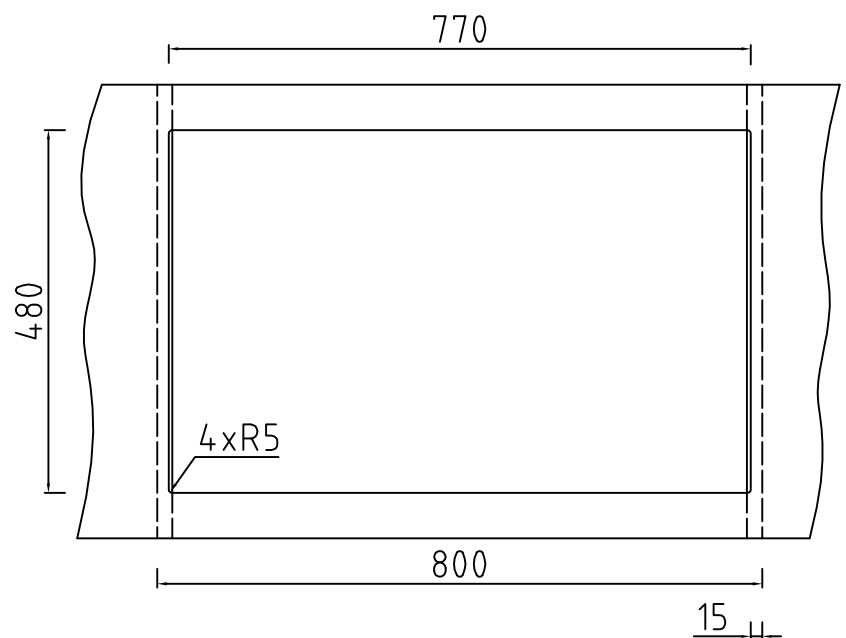

Mera 80 køkkenvask

Udskæringsmål

Varenr.: 11080M

VVS-nr.: 682493150

Min. skabsbredde:

800 mm

UDSKÆRINGSMÅL
AUSSPARUNG
CUTOUT

Nedfældning
Einbau
Normal installation

LAVABO®

Vi anbefaler, på grund af materialemæssige tolerancer på +/- 1,5 %, at foretage udskæringen baseret på den leverede vask.