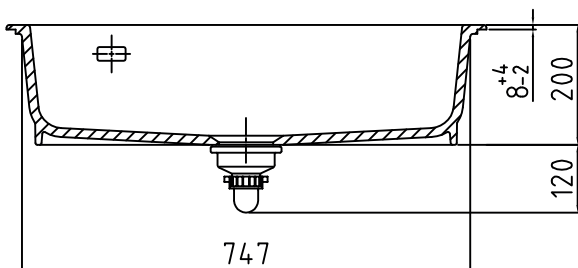

Mera 80 køkkenvask

Udskæringsmål

Varenr.: 11080M

VVS-nr.: 682493150

Min. skabsbredde:

800 mm

UDSKÆRINGSMÅL
AUSSPARUNG
CUTOUT

Nedfældning
Einbau
Normal installation

LAVABO®

Vi anbefaler, på grund af materialemæssige tolerancer på +/- 1,5 %, at foretage udskæringen baseret på den leverede vask.