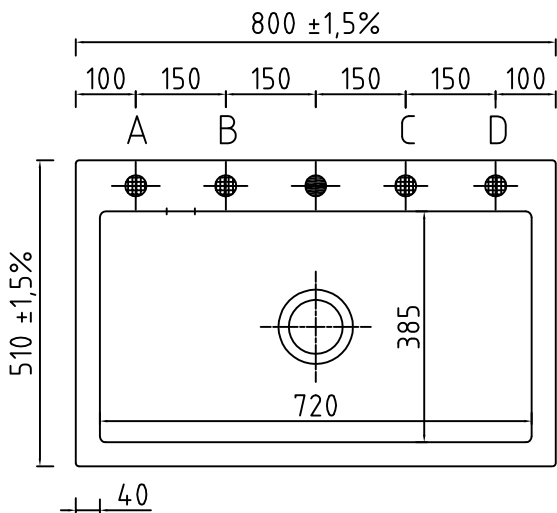

Mera 80 køkkenvask

Udskæringsmål

Varenr.: 11080M

VVS-nr.: 682493150

Min. skabsbredde:

800 mm

UDSKÆRINGSMÅL
AUSSPARUNG
CUTOUT

Nedfældning
Einbau
Normal installation

LAVABO®

Vi anbefaler, på grund af materialemæssige tolerancer på +/- 1,5 %, at foretage udskæringen baseret på den leverede vask.