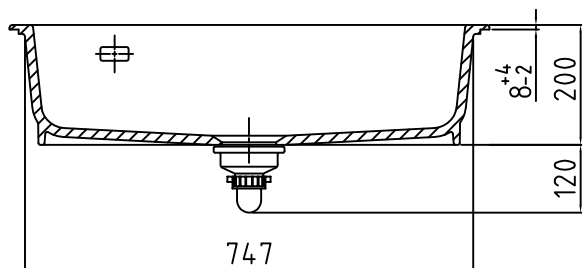

## Udskæringsmål

Varenr.: 11081K

VVS-nr.: 682493185

Min. skabsbredde:

800 mm

UDSKÆRINGSMÅL  
AUSSPARUNG  
CUTOUT

Nedfældning  
Einbau  
Normal installation

# LAVABO®

Vi anbefaler, på grund af materialemæssige tolerancer på +/- 1,5 %, at foretage udskæringen baseret på den leverede vask.