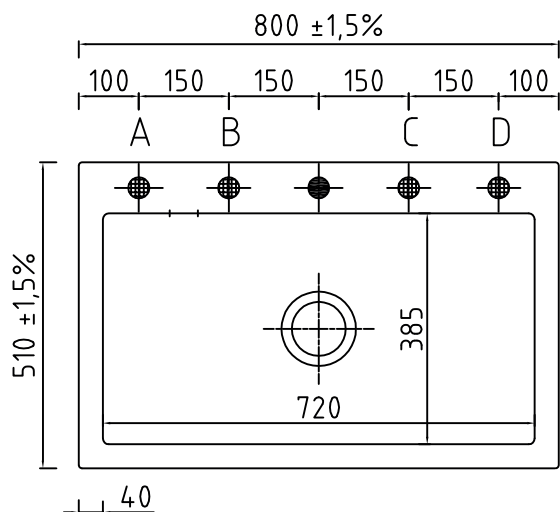

## Udskæringsmål

Varenr.: 11081K

VVS-nr.: 682493185

Min. skabsbredde:

800 mm

UDSKÆRINGSMÅL  
AUSSPARUNG  
CUTOUT

Nedfældning  
Einbau  
Normal installation

# LAVABO®

Vi anbefaler, på grund af materialemæssige tolerancer på +/- 1,5 %, at foretage udskæringen baseret på den leverede vask.