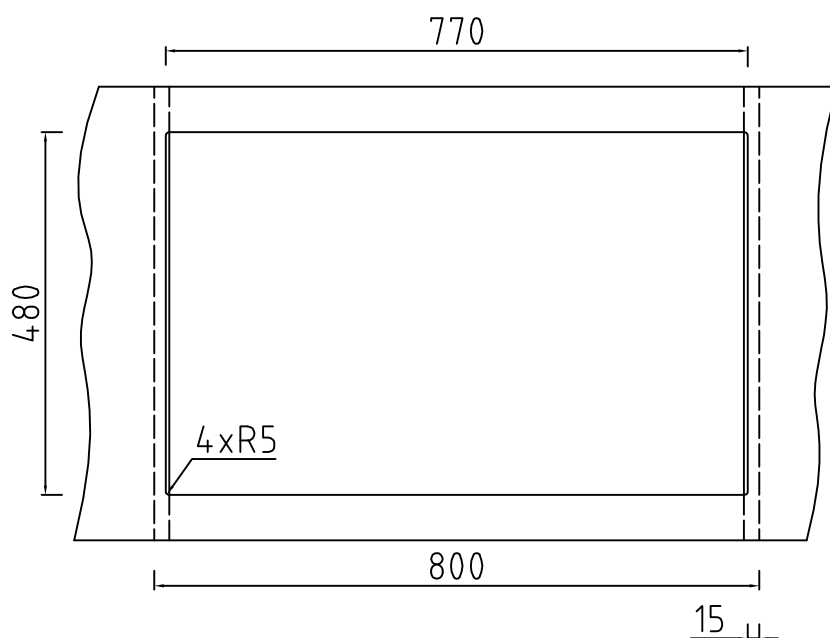

## Udskæringsmål

Varenr.: 11081K

VVS-nr.: 682493185

Min. skabsbredde:

800 mm

UDSKÆRINGSMÅL  
AUSSPARUNG  
CUTOUT

Nedfældning  
Einbau  
Normal installation

# LAVABO®

Vi anbefaler, på grund af materialemæssige tolerancer på +/- 1,5 %, at foretage udskæringen baseret på den leverede vask.