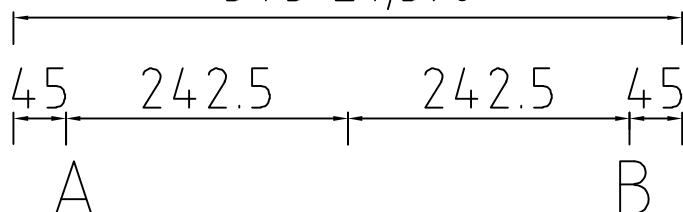

Mera 57 keramik køkkenvask

LAVABO®

Varenr.:
11057MHM

VVS-nr.:
682491155

Materiale: Keramik
Farve: Mat hvid
Overflade: Glaseret, mat
Monteringsmulighed: Nedfældning
Skabsbredde: 600 mm
Hanehul: Ja
Overløb: Ja
Bundventil medfølger: Ja i PVD messing

575 ±1,5%

Leveres med Ø35 mm hanehul.
Ønskes yderlige huller (Pos A og B)
angives dette ved bestilling.