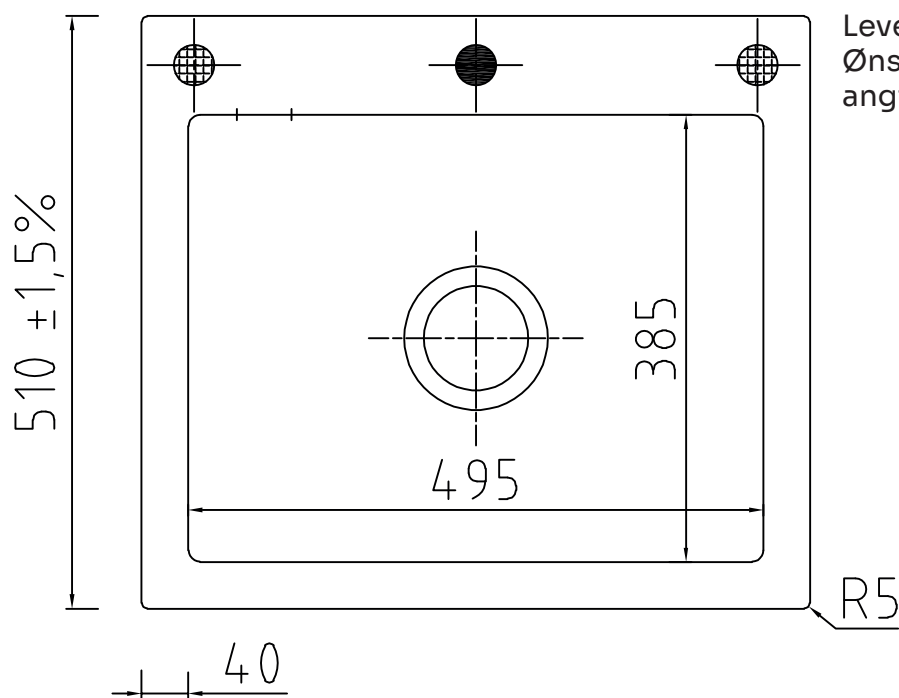

Mera 57 keramik køkkenvask

LAVABO®

Varenr.:
11057MHM

VVS-nr.:
682491155

Materiale: Keramik
Farve: Mat hvid
Overflade: Glaseret, mat
Monteringsmulighed: Nedfældning
Skabsbredde: 600 mm
Hanehul: Ja
Overløb: Ja
Bundventil medfølger: Ja i PVD messing

575 ±1,5%

Leveres med Ø35 mm hanehul.
Ønskes yderlige huller (Pos A og B)
angives dette ved bestilling.