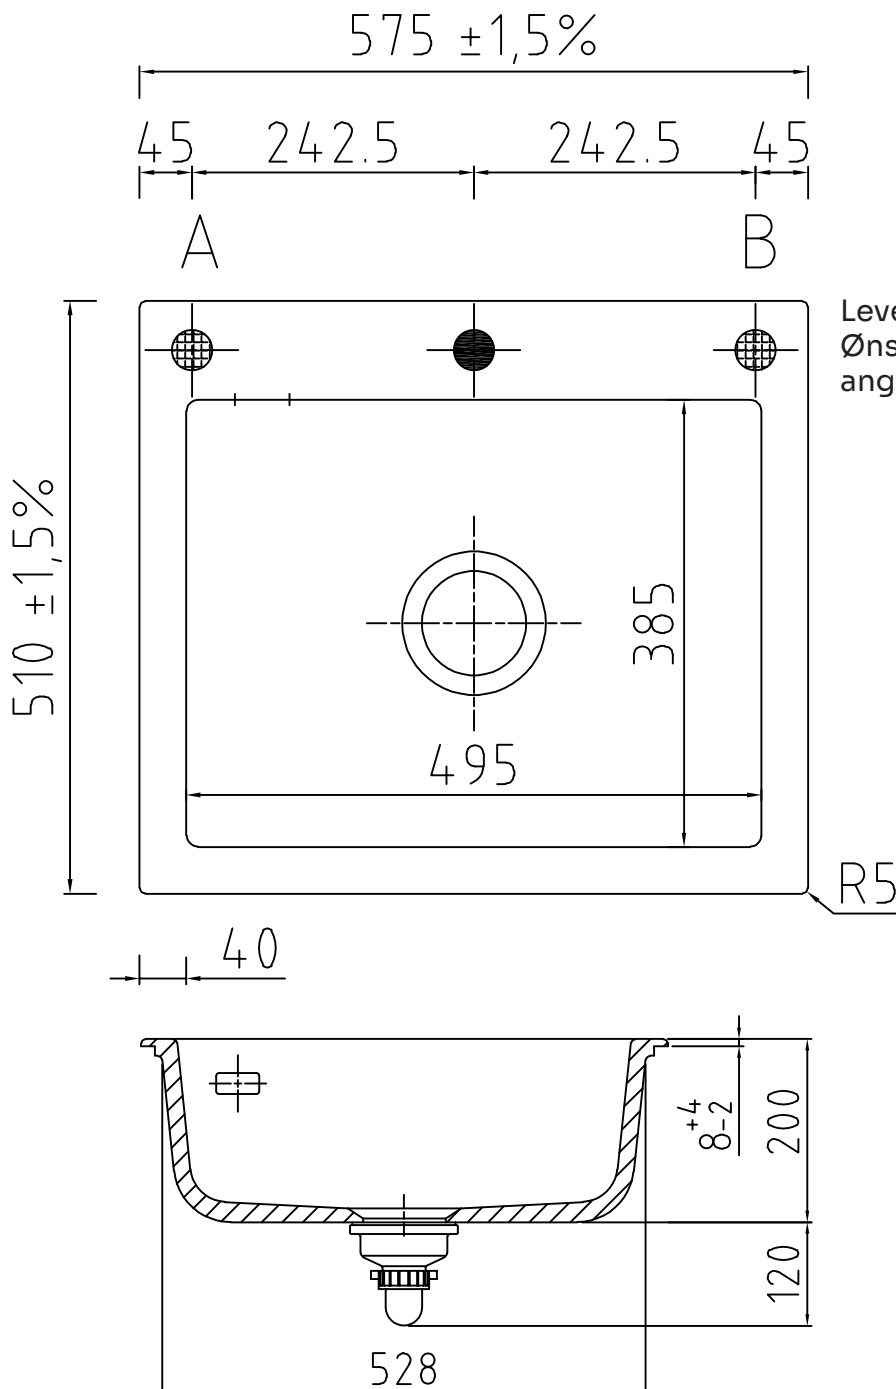

Mera 57 keramik køkkenvask

LAVABO®

Varenr.:
11057MHK

VVS-nr.:
682491185

Materiale: Keramik
Farve: Mat hvid
Overflade: Glaseret, mat
Monteringsmulighed: Nedfældning
Skabsbredde: 600 mm
Hanehul: Ja
Overløb: Ja
Bundventil medfølger: Ja i PVD kobber

Leveres med $\varnothing 35$ mm hanehul.
Ønskes yderlige huller (Pos A og B)
angives dette ved bestilling.