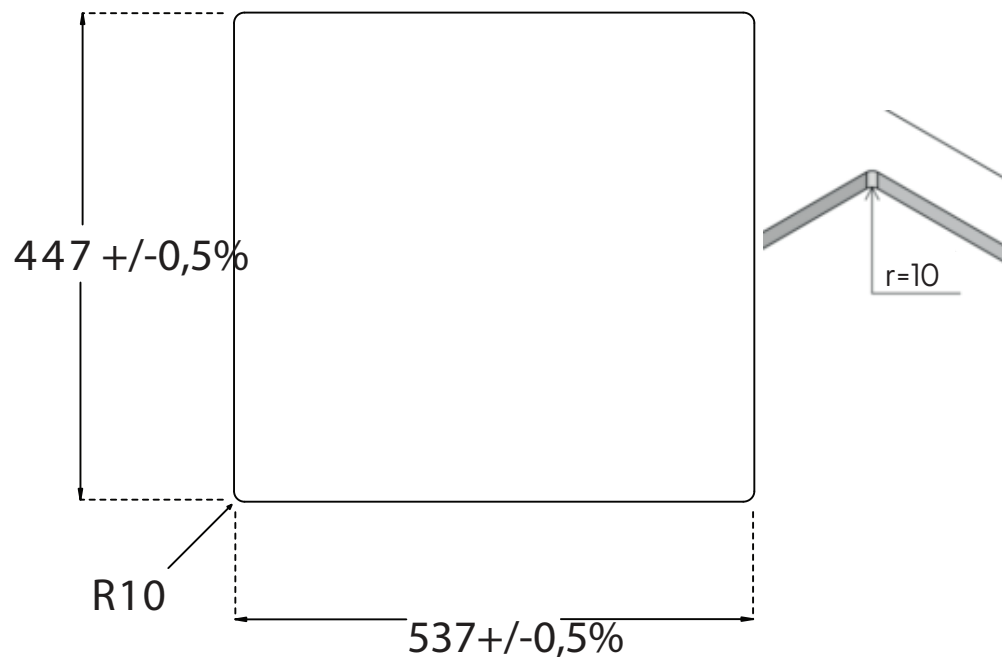

Jupiter 600 køkkenvask

Udskæringsmål

Varenr.: 12028
 VVS-nr.: 689322060

Godstykkelse: 12 mm
 Min. skabsbredde: 600 mm

Fikseringsclips til nedfældning medfølger

LAVABO®

UDSKÆRINGSMÅL Nedfældning
 AUSSPARURNG Einbau
 CUTOUT Normal installation

UDSKÆRINGSMÅL Underlimning
 AUSSPARURNG Unterbau
 CUTOUT Undermount