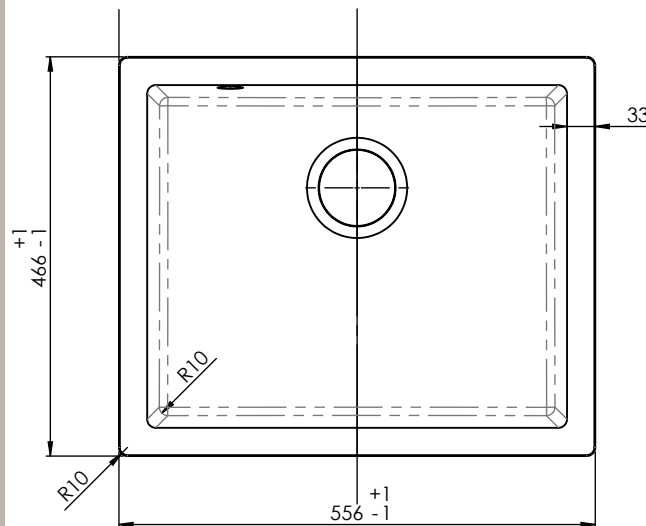

Jupiter 600 køkkenvask

Udskæringsmål

Varenr.: 12028
 VVS-nr.: 689322060

Godstykkelse: 12 mm
 Min. skabsbredde: 600 mm

Fikseringsclips til nedfældning medfølger

LAVABO®

UDSKÆRINGSMÅL Nedfældning
 AUSSPARURNG Einbau
 CUTOUT Normal installation

UDSKÆRINGSMÅL Underlimning
 AUSSPARURNG Unterbau
 CUTOUT Undermount