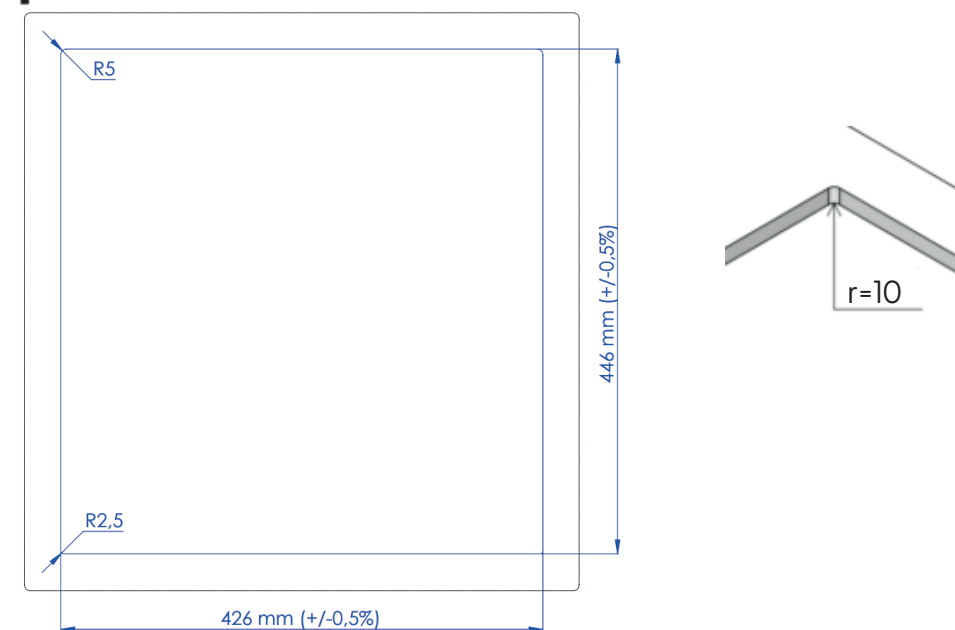

Jupiter 50 køkkenvask

Udskæringsmål

Varenr.: 12039M
 VVS-nr.: 682484151

Godstykkelse: 12 mm
 Min. skabsbredde: 500 mm

Fikseringsclips til nedfældning medfølger

LAVABO®

UDSKÆRINGSMÅL Nedfældning
 AUSSPARUNG Einbau
 CUTOUT Normal installation

UDSKÆRINGSMÅL Underlimning
 AUSSPARUNG Unterbau
 CUTOUT Undermount

Forbehold for ændringer - Angaben ohne Gewähr - Subject to change