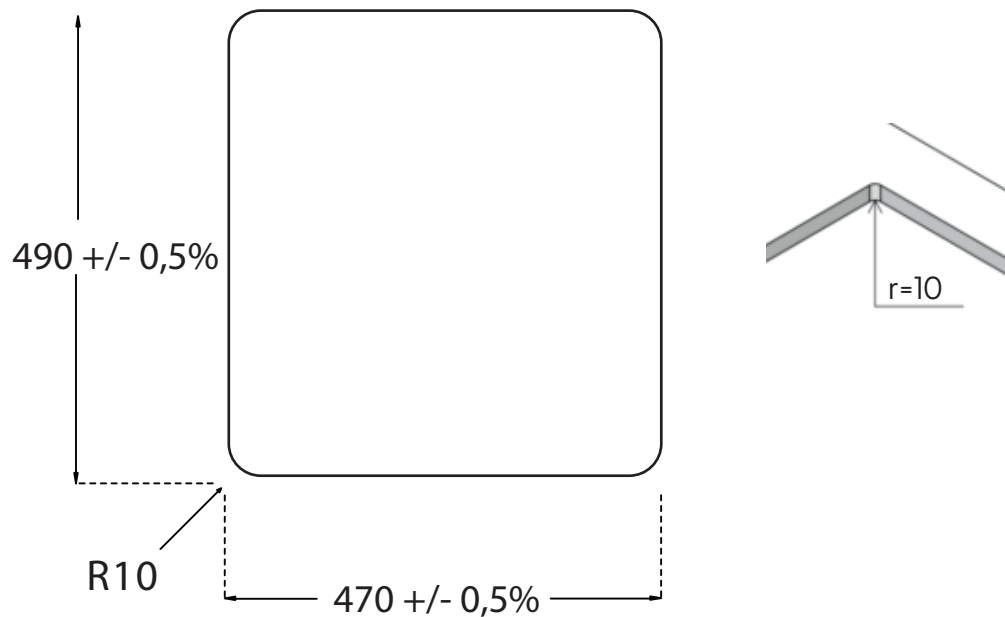

Jupiter 50 køkkenvask

Udskæringsmål

Varenr.: 12039M
 VVS-nr.: 682484151

Godstykkelse: 12 mm
 Min. skabsbredde: 500 mm

Fikseringsclips til nedfældning medfølger

LAVABO®

UDSKÆRINGSMÅL Nedfældning
 AUSSPARUNG Einbau
 CUTOUT Normal installation

UDSKÆRINGSMÅL Underlimning
 AUSSPARUNG Unterbau
 CUTOUT Undermount

Forbehold for ændringer - Angaben ohne Gewähr - Subject to change