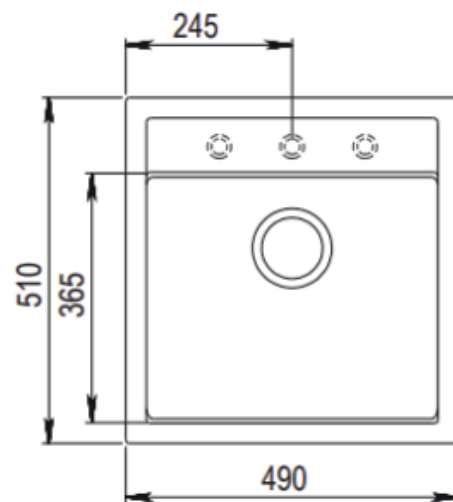

Jupiter 50 køkkenvask

Udskæringsmål

Varenr.: 12039M
 VVS-nr.: 682484151

Godstykkelse: 12 mm
 Min. skabsbredde: 500 mm

Fikseringsclips til nedfældning medfølger

LAVABO®

UDSKÆRINGSMÅL Nedfældning
 AUSSPARUNG Einbau
 CUTOUT Normal installation