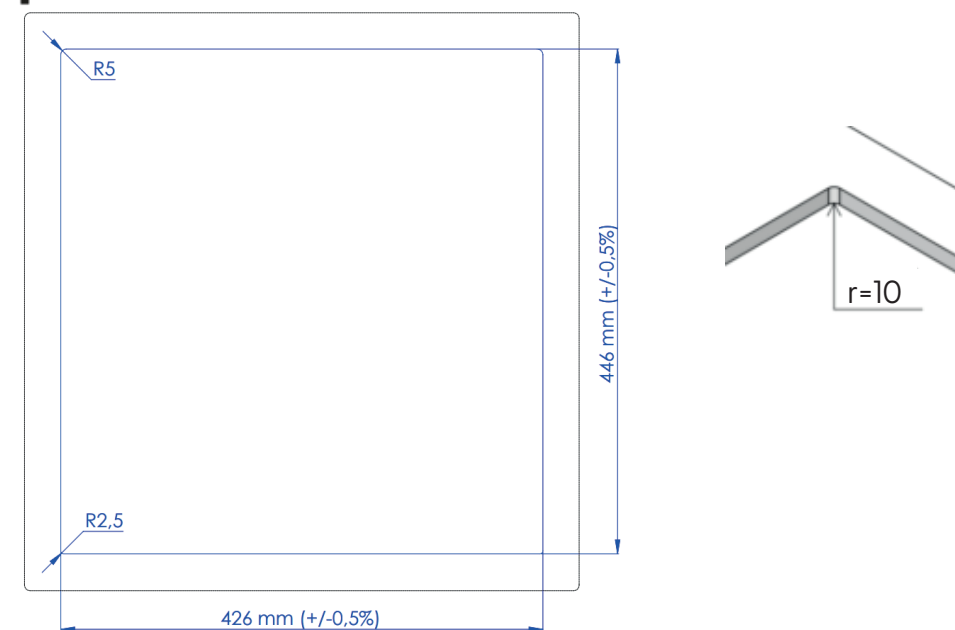

Jupiter 50 køkkenvask

Udskæringsmål

Varenr.: 12039K
 VVS-nr.: 682484181

Godstykkelse: 12 mm
 Min. skabsbredde: 500 mm

Fikseringsclips til nedfældning medfølger

LAVABO®

UDSKÆRINGSMÅL Nedfældning
 AUSSPARUNG Einbau
 CUTOUT Normal installation

UDSKÆRINGSMÅL Underlimning
 AUSSPARUNG Unterbau
 CUTOUT Undermount

Forbehold for ændringer - Angaben ohne Gewähr - Subject to change