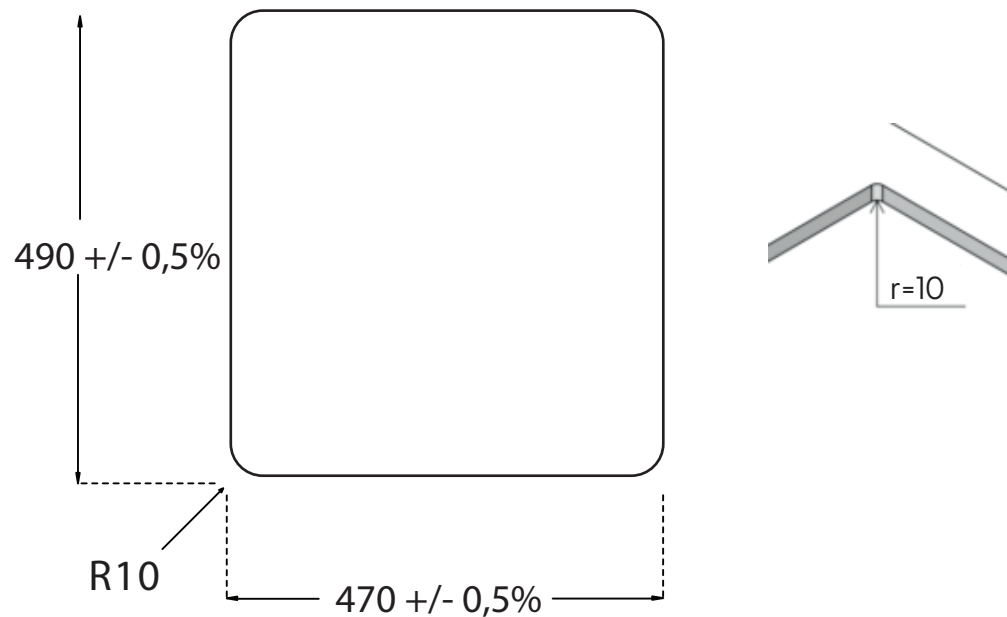

Jupiter 50 køkkenvask

Udskæringsmål

Varenr.: 12039K
 VVS-nr.: 682484181

Godstykkelse: 12 mm
 Min. skabsbredde: 500 mm

Fikseringsclips til nedfældning medfølger

LAVABO®

UDSKÆRINGSMÅL Nedfældning
 AUSSPARUNG Einbau
 CUTOUT Normal installation

UDSKÆRINGSMÅL Underlimning
 AUSSPARUNG Unterbau
 CUTOUT Undermount

Forbehold for ændringer - Angaben ohne Gewähr - Subject to change