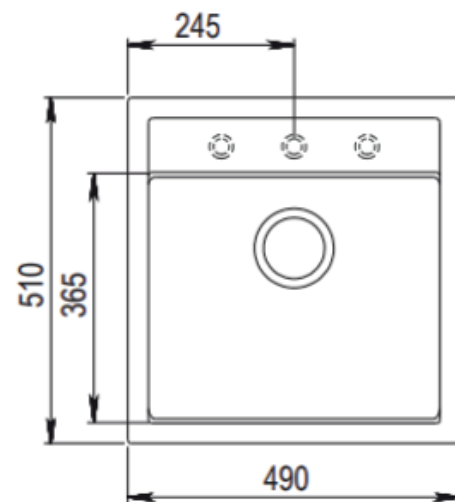

Jupiter 50 køkkenvask

Udskæringsmål

Varenr.: 12039K
 VVS-nr.: 682484181

Godstykkelse: 12 mm
 Min. skabsbredde: 500 mm

Fikseringsclips til nedfældning medfølger

LAVABO®

UDSKÆRINGSMÅL Nedfældning
 AUSSPARUNG Einbau
 CUTOUT Normal installation