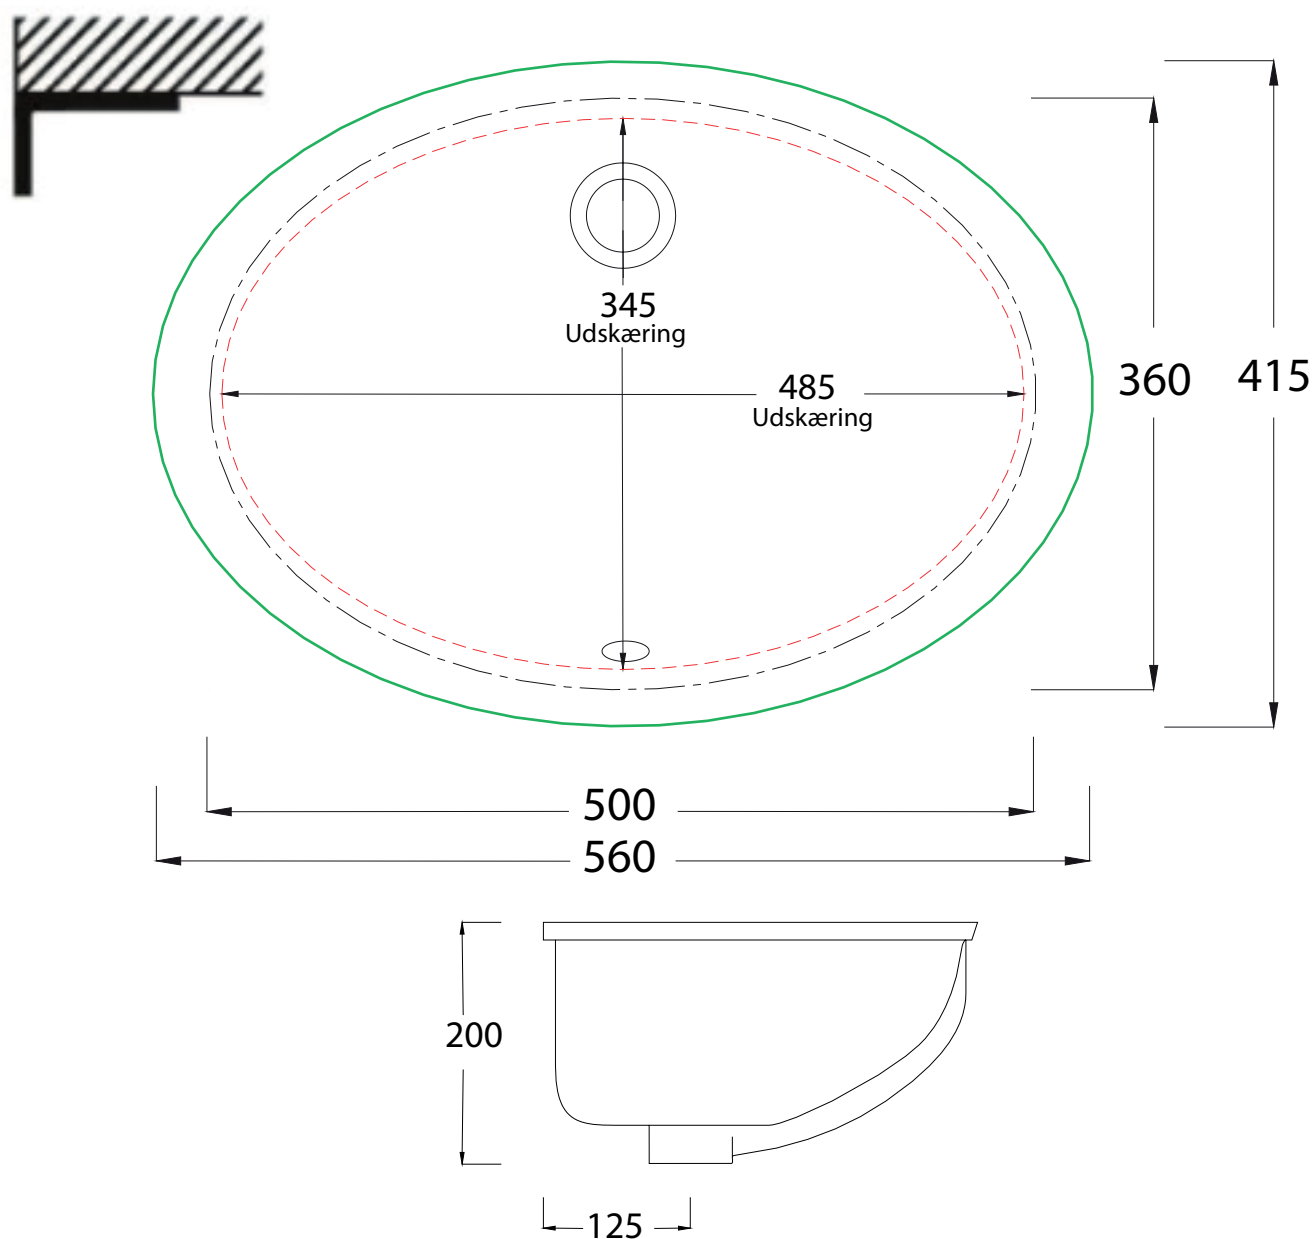

## Udskæringsmål

Varenr.: 21011

VVS-nr.: 636082600

Min. skabsbredde:

800 mm

UDSKÆRINGSMÅL  
AUSSPARURNG  
CUTOUT

Underlimning  
Unterbauspüle  
Underbuild

# LAVABO®

**OBS:** Udskæringen skal altid foretages med udgangspunkt i den leverede vask. Da vasken er håndlavet, kan der forekomme tolerancer på målene.