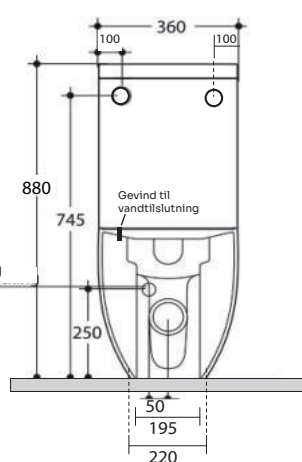

FLO gulvstående BTW toilet

LAVABO®

Varenr. 321102T

VVS-nr. 602710200

Materiale:	Porcelæn
Farve:	Blank hvid
Overfladebehandling:	Glaseret, blank med TECH
Monteringsmulighed:	Gulvstående BTW
Skjult montering:	Ja
Type:	P-lås men leveres med S-rør
Skyllekant:	Med skyllekant (rim)
Skyl:	3 og 6 liter
Vandtilslutning gevind:	3/8"
Inkl. toiletsæde:	Nej
Vægt:	42 kg

* Vandtilførelse

Set bagfra

Set fra front