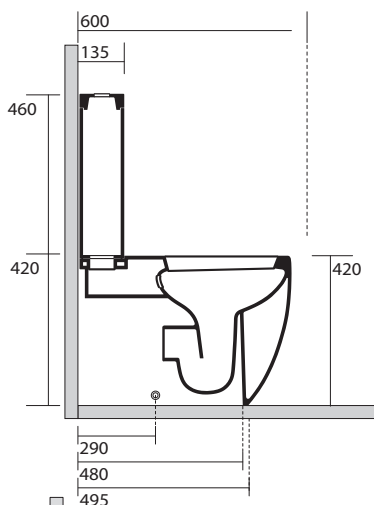

FLO gulvstående BTW toilet

LAVABO®

Varenr. 321102T

VVS-nr. 602710200

Materiale:	Porcelæn
Farve:	Blank hvid
Overfladebehandling:	Glaseret, blank med TECH
Monteringsmulighed:	Gulvstående BTW
Skjult montering:	Ja
Type:	P-lås men leveres med S-rør
Skyllekant:	Med skyllekant (rim)
Skyl:	3 og 6 liter
Vandtilslutning gevind:	3/8"
Inkl. toiletsæde:	Nej
Vægt:	42 kg

* Vandtilførelse

Set bagfra

Set fra front