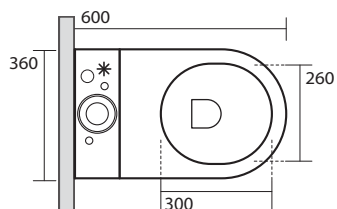

FLO gulvstående BTW toilet

LAVABO®

Varenr. 321102T

VVS-nr. 602710200

Materiale:	Porcelæn
Farve:	Blank hvid
Overfladebehandling:	Glaseret, blank med TECH
Monteringsmulighed:	Gulvstående BTW
Skjult montering:	Ja
Type:	P-lås men leveres med S-rør
Skyllekant:	Med skyllekant (rim)
Skyl:	3 og 6 liter
Vandtilslutning gevind:	3/8"
Inkl. toiletsæde:	Nej
Vægt:	42 kg

* Vandtilførelse

Set bagfra

Set fra front