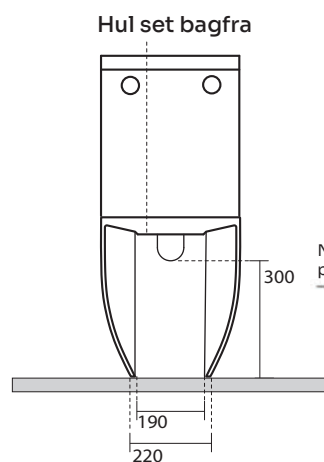

FLO gulvstående BTW toilet

LAVABO®

Varenr. 321102T

VVS-nr. 602710200

Materiale:	Porcelæn
Farve:	Blank hvid
Overfladebehandling:	Glaseret, blank med TECH
Monteringsmulighed:	Gulvstående BTW
Skjult montering:	Ja
Type:	P-lås men leveres med S-rør
Skyllekant:	Med skyllekant (rim)
Skyl:	3 og 6 liter
Vandtilslutning gevind:	3/8"
Inkl. toiletsæde:	Nej
Vægt:	42 kg

* Vandtilførelse

Set bagfra

Set fra front