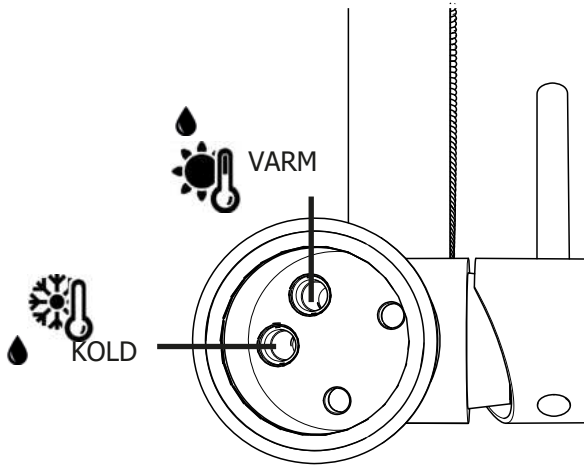

$15 \pm 5^{\circ}\text{C}$

MIN - MAX

OK

2

C

40 MAX

Funktion

Vedligehold

Udskifning af indsats

Udskifning perlator