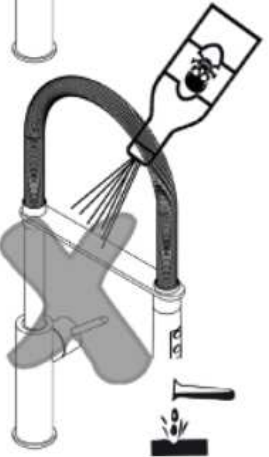

$15 \pm 5^{\circ}\text{C}$

MIN - MAX

OK

2

C

40 MAX

Funktion

Vedligehold

Udskifning af indsats

Udskifning perlator