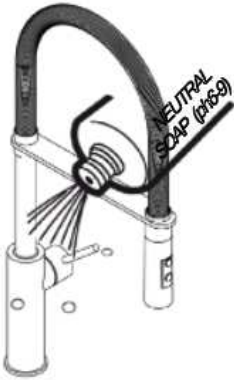

$15 \pm 5^{\circ}\text{C}$

MIN - MAX

OK

2

C

40 MAX

Funktion

Vedligehold