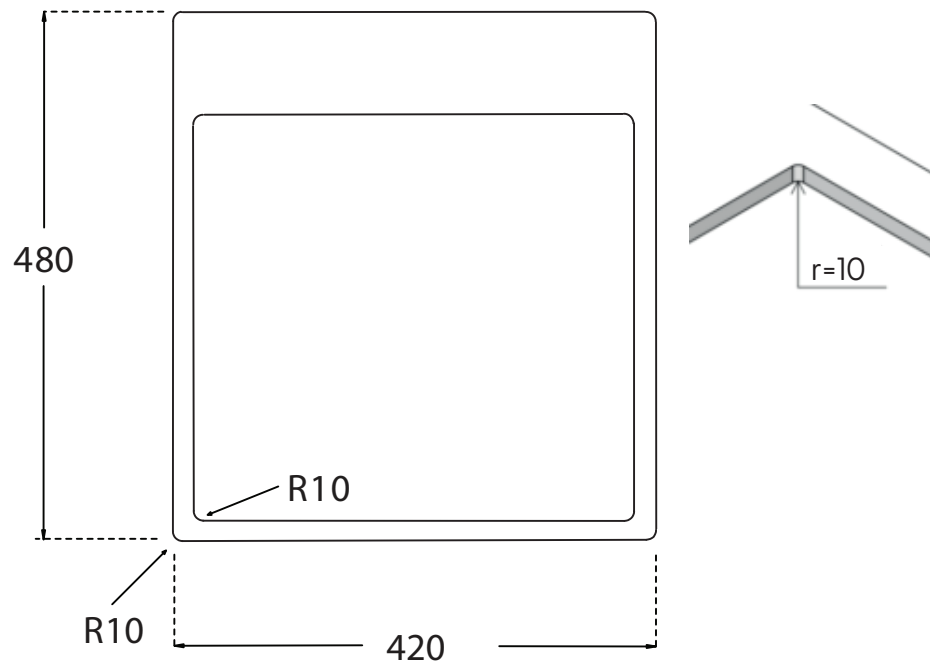

Kubus 440 Soft køkkenvask Udskæringsmål

Varenr.: 10021DK
VVS-nr.: 689300044

Godstykkelse: 1,2 mm
Min. skabsbredde: 500 mm

Fikseringsclips til nedfældning medfølger

LAVABO®

 UDSKÆRINGSMÅL Nedfældning
AUSSPARURNG Einbau
CUTOUT Normal installation

 UDSKÆRINGSMÅL Planlimning
AUSSPARURNG Flächenbündig
CUTOUT Flush mount