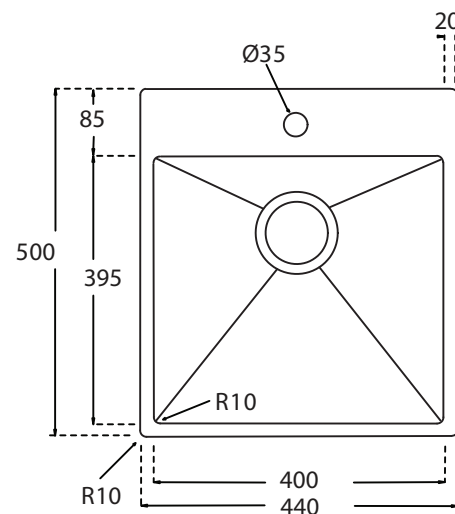

Kubus 440 Soft køkkenvask Udskæringsmål

Varenr.: 10021DK
VVS-nr.: 689300044

Godstykkelse: 1,2 mm
Min. skabsbredde: 500 mm

Fikseringsclips til nedfældning medfølger

LAVABO®

 UDSKÆRINGSMÅL Nedfældning
AUSSPARURNG Einbau
CUTOUT Normal installation

 UDSKÆRINGSMÅL Planlimning
AUSSPARURNG Flächenbündig
CUTOUT Flush mount