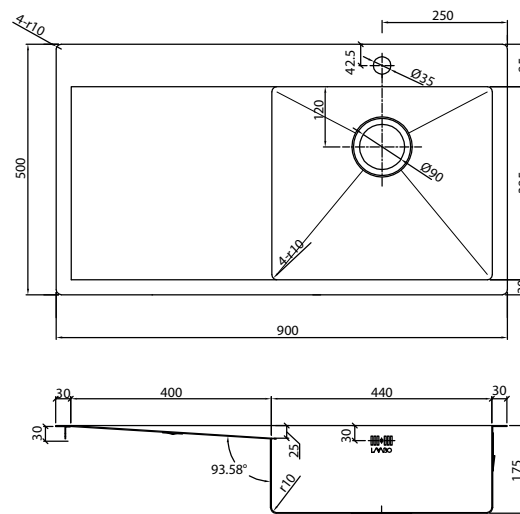

Kubus 900 R Soft køkkenvask Udskæringsmål

Varenr.: 10022DK
VVS-nr.: 689300090

Godstykkelte: 1,5 mm
Min. skabsbredde: 600 mm

Fikseringsclips til nedfældning medfølger

LAVABO®

UDSKÆRINGSMÅL Nedfældning
AUSSPARURNG Einbau
CUTOUT Normal instalation

UDSKÆRINGSMÅL Planlimning
AUSSPARURNG Flächenbündig
CUTOUT Flush mount