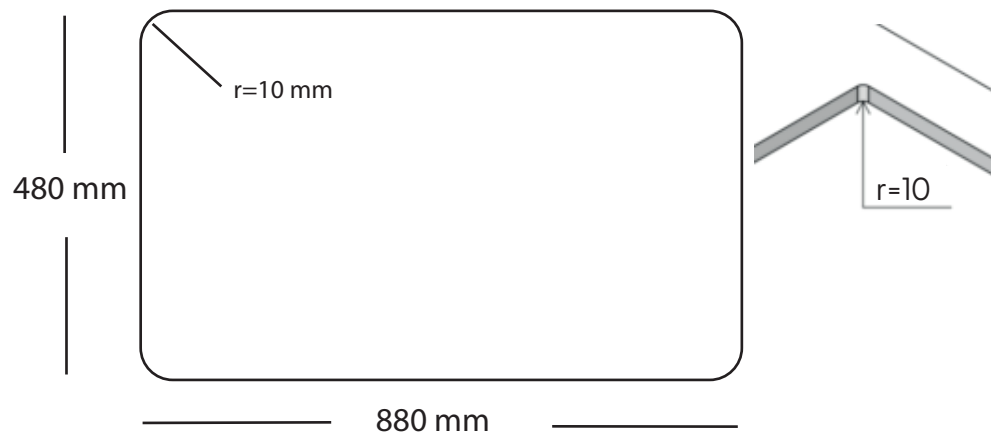

Kubus 900 R Soft køkkenvask Udskæringsmål

Varenr.: 10022DK
VVS-nr.: 689300090

Godstykkelte: 1,5 mm
Min. skabsbredde: 600 mm

Fikseringsclips til nedfældning medfølger

LAVABO®

UDSKÆRINGSMÅL Nedfældning
AUSSPARURNG Einbau
CUTOUT Normal instalation

UDSKÆRINGSMÅL Planlimning
AUSSPARURNG Flächenbündig
CUTOUT Flush mount